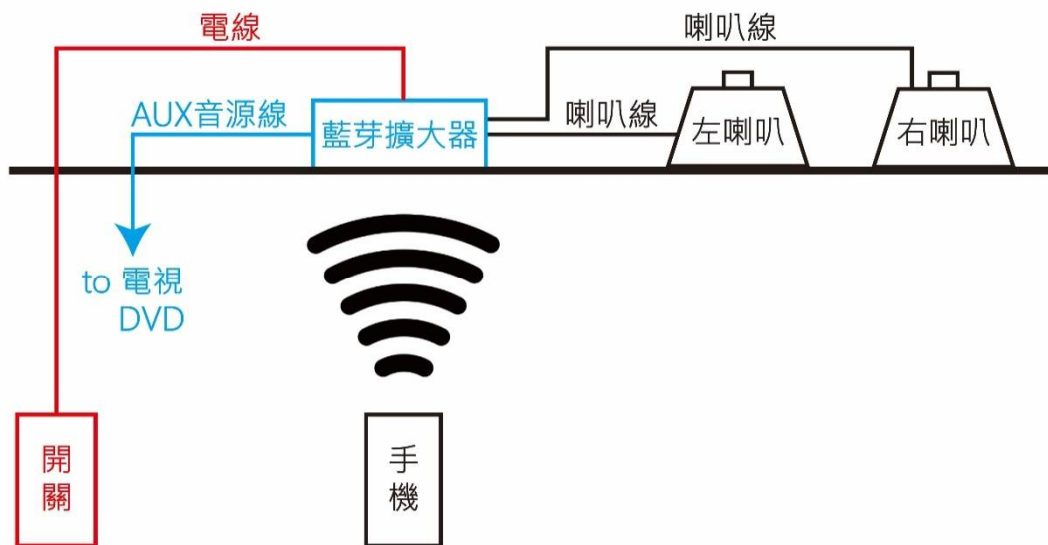

技術規格

- 藍牙 V5.0 ，有效距離 10-15M 。支援 A2DP 藍芽立體傳輸協議。
- 支援高通 APTX ， APTX LL ， APTX HD 及蘋果 AAC 高效高音質傳輸。
- 具藍牙輸入及 3.5 mm AUX 輸入，藍牙優先。
- 20Wx2 D 類立體聲擴大器。
- 6.5 吋 2way 分離式高傳真喇叭。
- 12dB/OCT 分音器
- SPL: 91dB, Frequency: 60-20000 Hz
- 附 AC100-240V 轉 DC12V 變壓器。
- 建議挖孔直徑 274x186mm

Made in Taiwan

回威修網頁