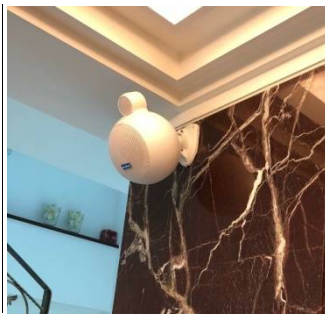

BELUGA 白鯨牌 無線衛星喇叭 U350SAT 系統

BELUGA 無線衛星喇叭 **U350SAT** 系統，主要是由一台發射主機及多個無線衛星小喇叭組成，還可選配無線超低音，來延伸低頻量感。發射主機具有藍芽、USB 隨身碟、AUX 3.5mm、麥克風 四大音源輸入功能，手機、平板、筆電、電腦、電視、DVD、投影機等音源播放裝置都適用。輸入到主機的音樂或麥克風信號，透過高頻載波技術，將信號無線傳輸給音箱內的天線、擴大器，接收放大並推動喇叭發聲。

發射主機 TX-101

無線衛星喇叭 U350SAT

無線超低音 U650SW (選配)

發射主機+麥克風(選配)

喇叭還可壁掛

迷你簡報音響系統

除了可當多房間背景音樂系統，加購無線麥克風還可當 KTV、簡報、或廣播系統，用途很廣。無線重低音為選配，精緻小巧的主機、衛星喇叭、麥克風就成為一套行動簡報系統，外出攜帶方便。

U350SAT 系統架構圖