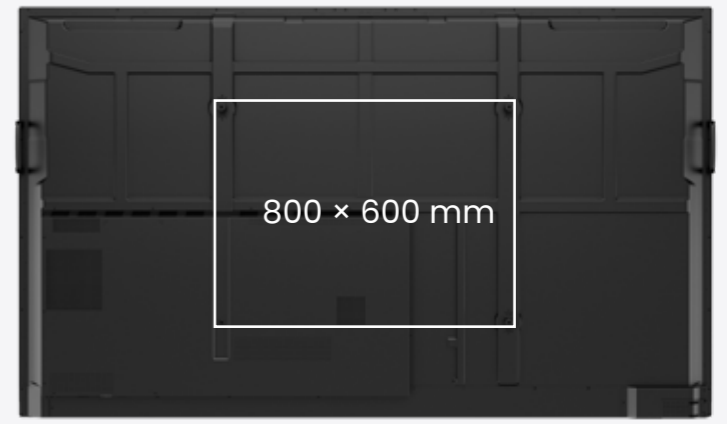

- 17. AUDIO-OUT
- 18. VGA
- 19. 電源開關
- 20. 電源輸入

 VESA® 牆面安裝

RE6503

RE7503

RE8603

機型	RE6503	RE7503	RE8603
面板			
螢幕尺寸	65"	75"	86"
解析度	UHD 3840 × 2160 像素	UHD 3840 × 2160 像素	UHD 3840 × 2160 像素
長寬比	16:9	16:9	16:9
無玻璃亮度 (標準值)	400 nits	400 nits	400 nits
對比度 (標準值)	1200:1	1200:1	1200:1
動態對比率	30,000:1	30,000:1	30,000:1
色彩深度	10 bit	10 bit	10 bit
反應時間	8 毫秒	8 毫秒	8 毫秒
色域圖	72% NTSC	72% NTSC	72% NTSC
背光壽命 (標準值)	50,000 小時	50,000 小時	50,000 小時
方向	橫向	橫向	橫向
玻璃			
硬度	9H 鋼化	9H 鋼化	9H 鋼化
防眩光塗層	有	有	有
觸控螢幕			
觸控技術	紅外線觸控	紅外線觸控	紅外線觸控
觸控點	40	40	40
觸控回應時間	< 10 毫秒	< 10 毫秒	< 10 毫秒
平台系統			
CPU	A55 × 4	A55 × 4	A55 × 4
GPU	G52 MP2	G52 MP2	G52 MP2
記憶體 儲存空間	4GB 32GB	4GB 32GB	4GB 32GB
作業系統	Android 11.0	Android 11.0	Android 11.0
內建週邊裝置			
喇叭	2 × 16 W	2 × 16 W	2 × 16 W
電源			
電源	AC 100-240 V 50/60 Hz	AC 100-240 V 50/60 Hz	AC 100-240 V 50/60 Hz
待機耗電量	<0.5 W	<0.5 W	<0.5 W
標準耗電量	251	272	447