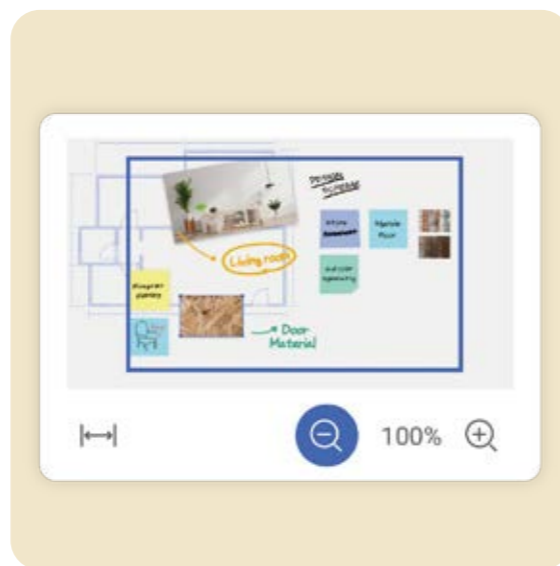

遠端更新

學習和協作觸手可及，讓您毫無限制輕鬆使用白板。

發揮比書寫更大的功用

支援將不同的檔案格式匯入到進行中的白板工作階段，然後另存為可編輯的 IWB 檔案。如此即可在日後繼續進行持續討論。

無限畫布

適合自由討論的寬敞白板空間
EZWrite 6 從來都不會有空間的問題。它提供了無邊界的畫布，您可以隨時放大和縮小。若要擴展白板，只需要繼續新增頁面即可持續進行討論。

多國語言手寫辨識

可快速辨識使用者所寫下的文字，並將其筆跡轉換為數位文字，輕鬆複製再應用。

* 支援32種語言辨識

遠端教學/混成式教學

視訊和雲端白板將RE系列變成高互動的混合學習中心，且能無縫連結雲端帳戶或 Google Classroom 載入課程。師生在任何地方都能加入課堂。

InstaShare 2 無線投影軟體

直覺投影不受限

任何裝置都能享受流暢的簡報和互動式畫面協作體驗交流想法從未如此簡單。

「更有隱私」的分享螢幕

可自行選擇鏡像整個畫面或透過選取特定檔案來防止桌面暴露。文件共享支援您展示有音訊的影像和視訊。