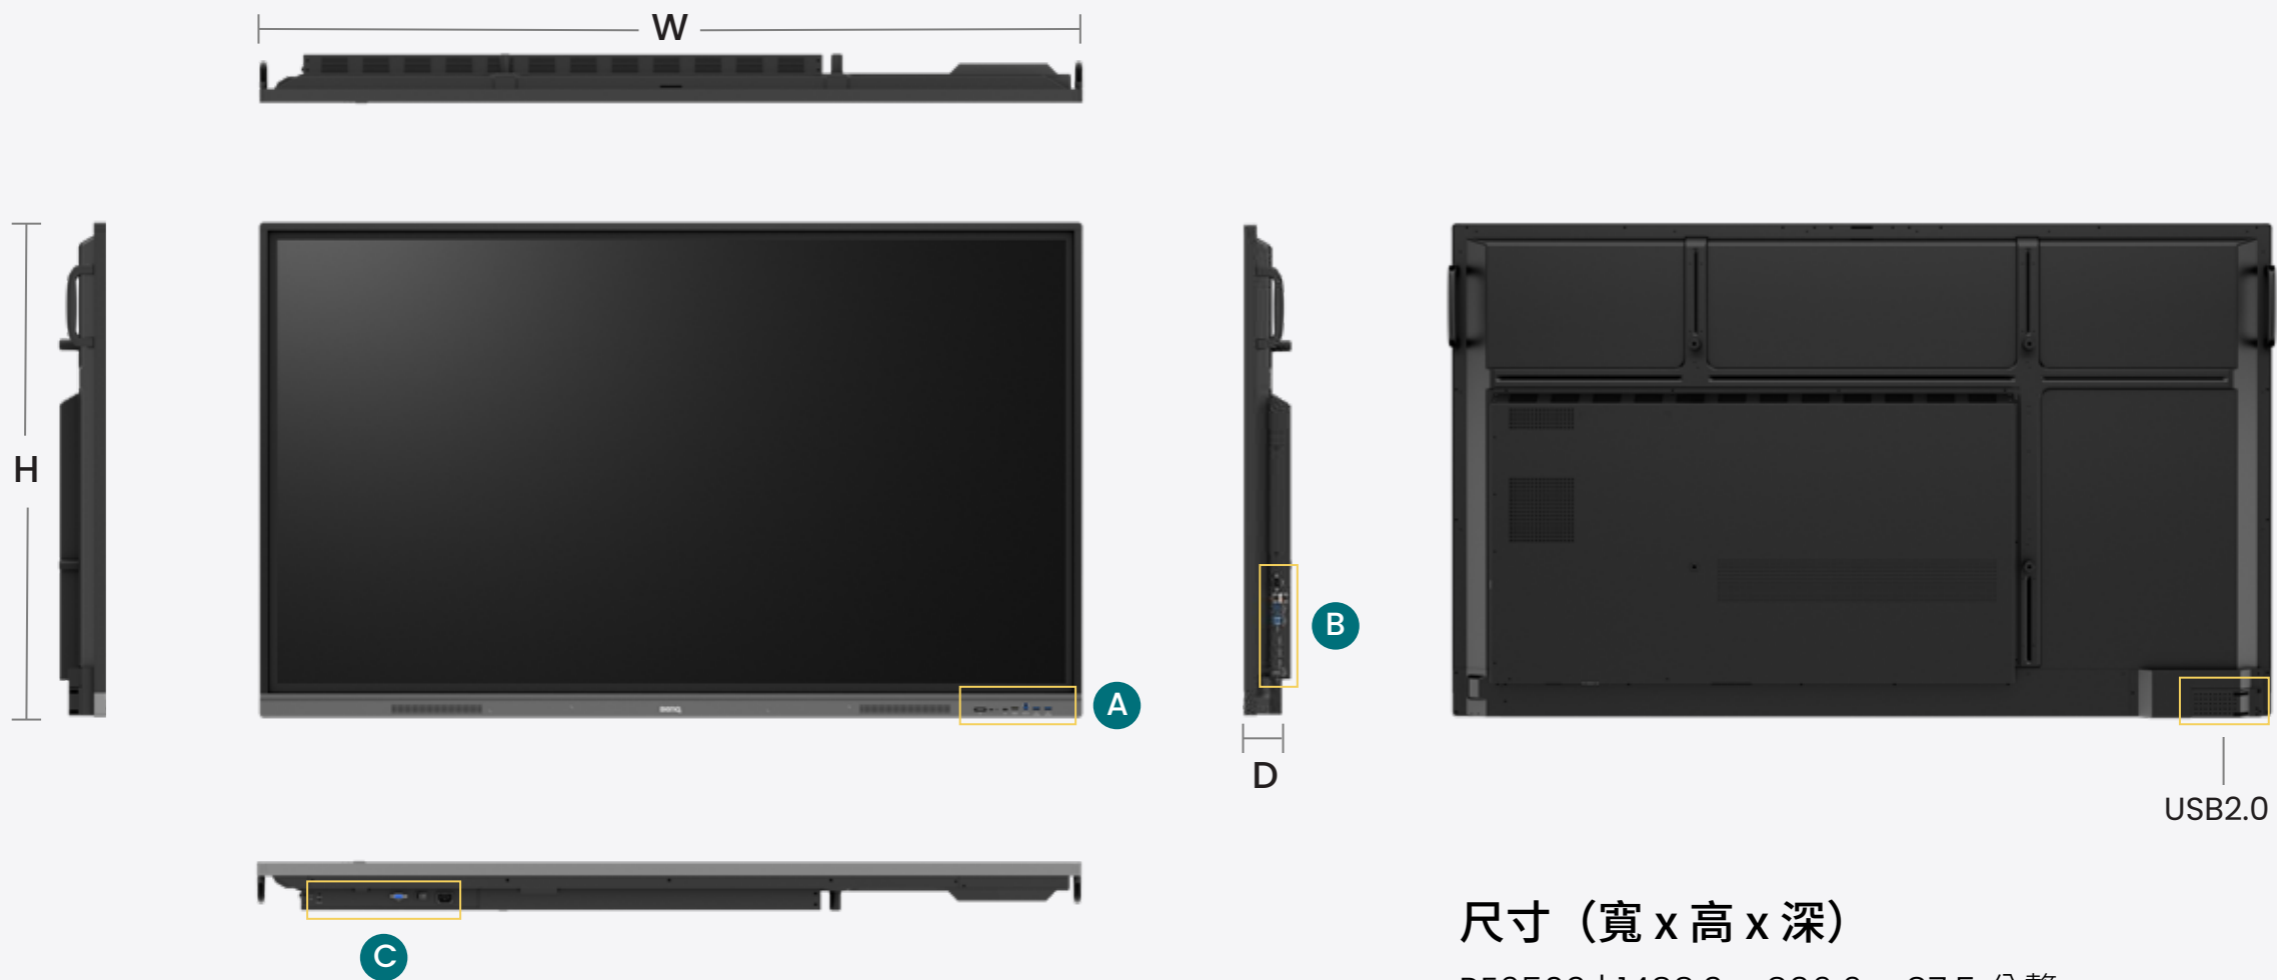

裝置分析一目瞭然

藉由單一儀表板就能輕鬆監控並分析所有 BenQ 裝置的狀態。以最大化的便利性來遠端管理顯示器、應用程式和 OTA 更新。

更即時的校園資訊傳遞

讓每個人都能瞭解事件、安全協定以及任何緊急情況的最新資訊。使用 X-Sign 智慧校園廣播系統，訊息能清楚且快速的傳遞到多台互動觸控顯示器上。

尺寸 (寬 x 高 x 深)

RE6503 | 1488.3 × 896.6 × 87.5 公釐

RE7503 | 1709.4 × 1020.2 × 87.7 公釐