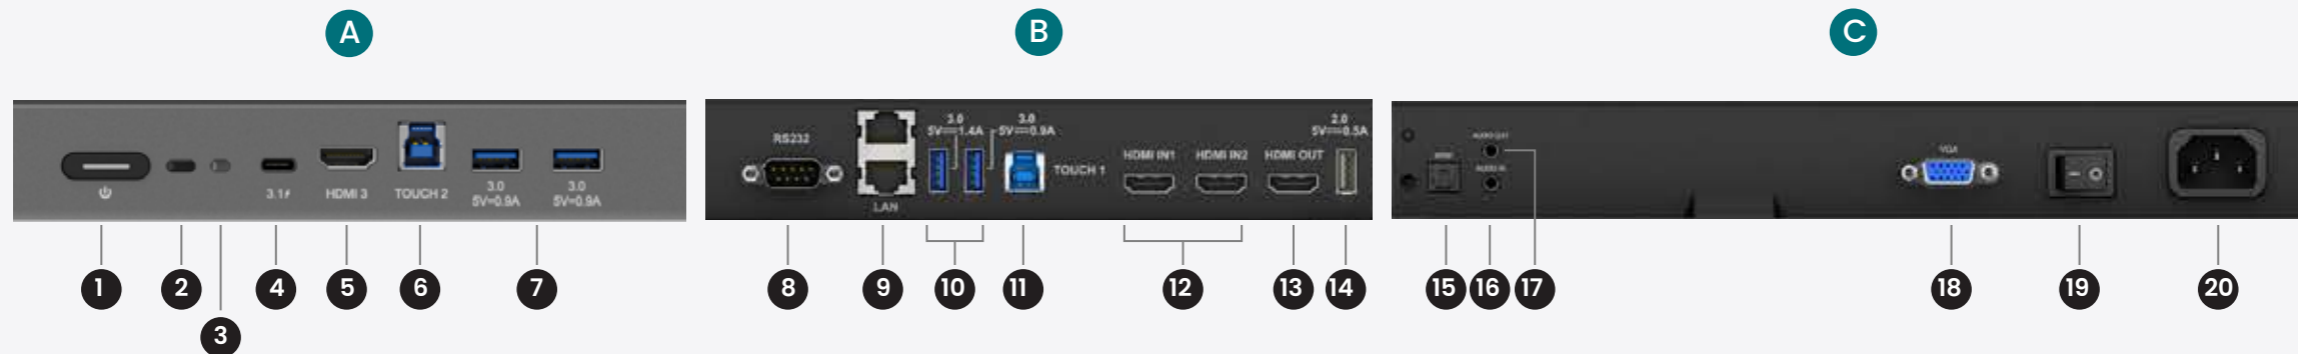

裝置分析一目瞭然

藉由單一儀表板就能輕鬆監控並分析所有 BenQ 裝置的狀態。以最大化的便利性來遠端管理顯示器、應用程式和 OTA 更新。

更即時的校園資訊傳遞

讓每個人都能瞭解事件、安全協定以及任何緊急情況的最新資訊。使用 X-Sign 智慧校園廣播系統，訊息能清楚且快速的傳遞到多台互動觸控顯示器上。

尺寸 (寬 x 高 x 深)

RE6503 | 1488.3 × 896.6 × 87.5 公釐

RE7503 | 1709.4 × 1020.2 × 87.7 公釐

RE8603 | 1957 × 1159.9 × 99.7 公釐

- 1. 電源
- 2. 遙控感應器
- 3. 周圍環境光感應器
- 4. TYPE-C

- 5. HDMI
- 6. TOUCH-USB
- 7. USB 3.0
- 8. RS232

- 9. LAN1 / LAN2
- 10. USB 3.0
- 11. TOUCH-USB
- 12. HDMI 1 / HDMI 2

- 13. HDMI-OUT
- 14. USB 2.0
- 15. SPDIF
- 16. AUDIO-IN

- 17. AUDIO-OUT
- 18. VGA
- 19. 電源開關
- 20. 電源輸入

 VESA® 牆面安裝

RE6503

RE7503

RE8603

機型	RE6503	RE7503	RE8603
面板			
螢幕尺寸	65"	75"	86"
解析度	UHD 3840 × 2160 像素	UHD 3840 × 2160 像素	UHD 3840 × 2160 像素
長寬比	16:9	16:9	16:9
無玻璃亮度 (標準值)	400 nits	400 nits	400 nits
對比度 (標準值)	1200:1	1200:1	1200:1
動態對比率	30,000:1	30,000:1	30,000:1
色彩深度	10 bit	10 bit	10 bit
反應時間	8 毫秒	8 毫秒	8 毫秒
色域圖	72% NTSC	72% NTSC	72% NTSC
背光壽命 (標準值)	50,000 小時	50,000 小時	50,000 小時
方向	橫向	橫向	橫向
玻璃			
硬度	9H 鋼化	9H 鋼化	9H 鋼化
防眩光塗層	有	有	有
觸控螢幕			
觸控技術	紅外線觸控	紅外線觸控	紅外線觸控
觸控點	40	40	40
觸控回應時間	< 10 毫秒	< 10 毫秒	< 10 毫秒
平台系統			
CPU	A55 × 4	A55 × 4	A55 × 4
GPU	G52 MP2	G52 MP2	G52 MP2
記憶體 儲存空間	4GB 32GB	4GB 32GB	4GB 32GB
作業系統	Android 11.0	Android 11.0	Android 11.0
內建週邊裝置			
喇叭	2 × 16 W	2 × 16 W	2 × 16 W
電源			
電源	AC 100-240 V 50/60 Hz	AC 100-240 V 50/60 Hz	AC 100-240 V 50/60 Hz
待機耗電量	<0.5 W	<0.5 W	<0.5 W
標準耗電量	251	272	447