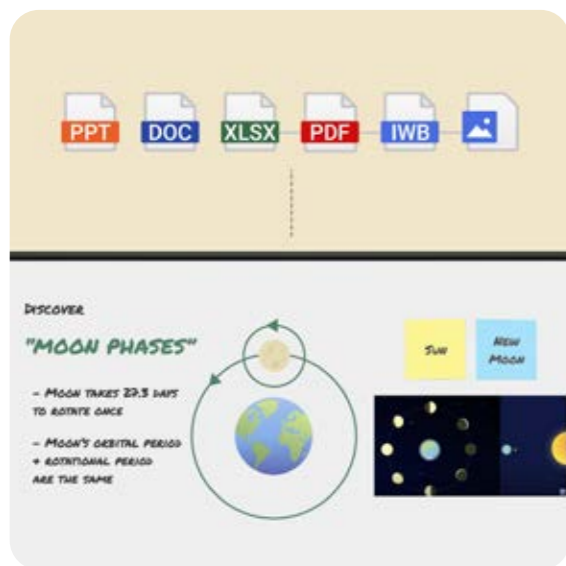

遠端更新

學習和協作觸手可及，讓您毫無限制輕鬆使用白板。

發揮比書寫更大的功用

支援將不同的檔案格式匯入到進行中的白板工作階段，然後另存為可編輯的 IWB 檔案。如此即可在日後繼續進行持續討論。

無限畫布

適合自由討論的寬敞白板空間
EZWrite 6 從來都不會有空間的問題。它提供了無邊界的畫布，您可以隨時放大和縮小。若要擴展白板，只需要繼續新增頁面即可持續進行討論。

多國語言手寫辨識

可快速辨識使用者所寫下的文字，並將其筆跡轉換為數位文字，輕鬆複製再應用。