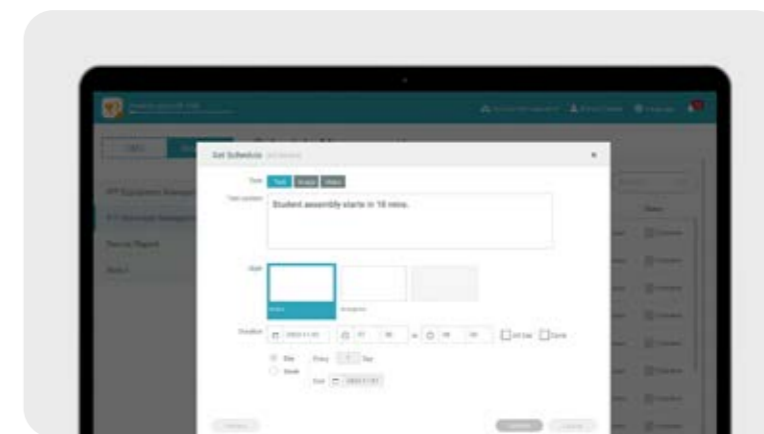

裝置分析一目瞭然

藉由單一儀表板就能輕鬆監控並分析所有 BenQ 裝置的狀態。以最大化的便利性來遠端管理顯示器、應用程式和 OTA 更新。

更即時的校園資訊傳遞

讓每個人都能瞭解事件、安全協定以及任何緊急情況的最新資訊。使用 X-Sign 智慧校園廣播系統，訊息能清楚且快速的傳遞到多台互動觸控顯示器上。

尺寸 (寬 x 高 x 深)

RE6503 | 1488.3 × 896.6 × 87.5 公釐

RE7503 | 1709.4 × 1020.2 × 87.7 公釐