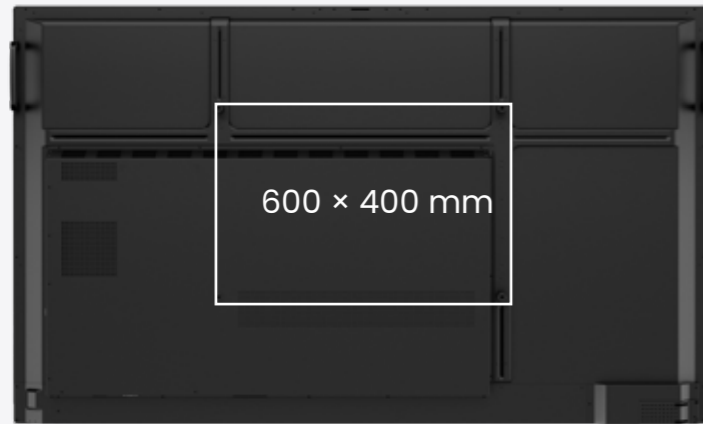

VESA® 牆面安裝

RE6503