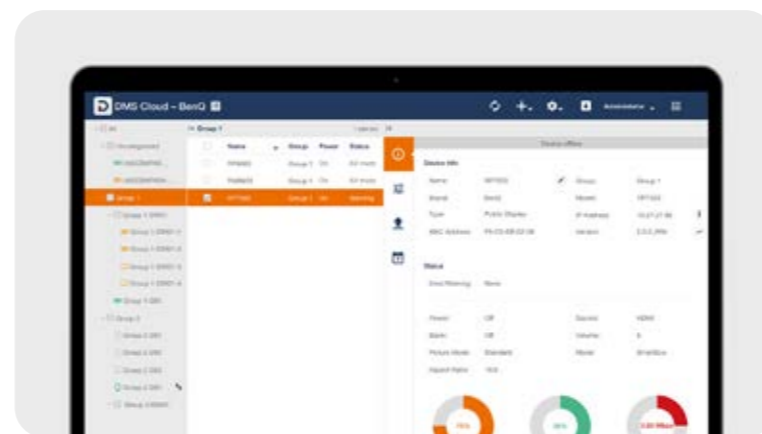

BenQ Uni UI 捷徑和浮動工具可供您立即啟動常用的應用程式和工具，例如 EZWrite 和畫面擷取。

沉浸式音效體驗

內建 2x16W 喇叭可輕鬆播放音訊，完全不需要外接式喇叭或媒體裝置。

40 點觸控

RE 的螢幕有多達 40 個觸控點並採用 Fine IR+ 技術，可確保快速流暢的回應，相當適合團隊合作。

自然的書寫體驗

快速回應速度和零貼合技術展現流暢準確的筆觸。

專為速度而設計

裝置分析一目瞭然

藉由單一儀表板就能輕鬆監控並分析所有 BenQ 裝置的狀態。以最大化的便利性來遠端管理顯示器、應用程式和 OTA 更新。

更即時的校園資訊傳遞

讓每個人都能瞭解事件、安全協定以及任何緊急情況的最新資訊。使用 X-Sign 智慧校園廣播系統，訊息能清楚且快速的傳遞到多台互動觸控顯示器上。

尺寸 (寬 x 高 x 深)

RE6503 | 1488.3 × 896.6 × 87.5 公釐

RE7503 | 1709.4 × 1020.2 × 87.7 公釐