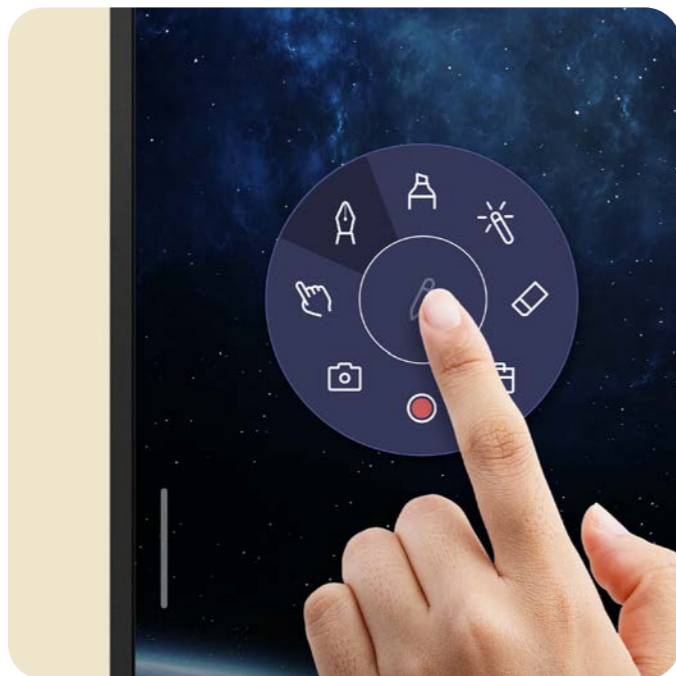

全方位防護

在任何用手接觸的地方，都可能成為細菌孳生的溫床。RM03A 所搭配的遙控器、觸控筆、前置連接埠和按鈕皆有銀離子抗菌塗層，讓抗菌效果更全面。

TÜV 認證

提升眼睛舒適度

RM03A 顯示器採用低藍光濾光片和不閃屏技術，可減輕眼睛疲勞並提供舒適的觀看體驗。防眩光螢幕也確保從教室的任何地方都可以清楚看見螢幕畫面。

TÜV 認證

不閃屏

防眩光

低藍光

為自己量身打造 屬於您的教學模式

按照您習慣的方式授課和管理班級，成效更顯著。例如將電腦螢幕分享至大屏上，並從大屏畫面上直接控制簡報，或使用 RM03A 中許多內建功能。存取您在雲端的檔案，善用各種數位教學工具。

按照您習慣的方式進行教學

回威修網頁

不只是白板

使用 EZWrite 進行教學，這是功能強大的直覺式白板，其中包含適用於所有科目的課堂工具。EZWrite 6 可儲存可編輯檔案，以便未來教學。

簡化班級管理

藉由 Google Classroom 整合，您可以輕鬆匯入課程資料並邀請學生使用 EZWrite Web 白板。直接從 BenQ 大屏向班級的管理平台發佈公告和家庭作業。

隨處劃記

內建浮動工具可供教師在任何應用程式、網站、文件或影像上書寫。對任何連接的 Windows、Mac、iOS、iPad OS、Android 或 Chrome OS 裝置上顯示的內容進行註解。

教學不受限

在教室的任何地方善用教學的彈性。使用 InstaShare 2，您可以將筆記型電腦、平板電腦或智慧型手機螢幕輕鬆分享到 BenQ 大屏。直接從大屏上控制您的裝置，完全不需要來回切換即可瀏覽課程教材。

控管整個班級

將您的個人裝置轉換成可在教室的任何地方從遠端控制的教學裝置。管理螢幕共用工作階段、瀏覽 BenQ 大屏、調整音量、使用語音助理，並且在大屏上使用任何應用程式。

EZWrite 6 電子白板書寫軟體

回威修網頁

學習和協作觸手可及。重新設計的 EZWrite 6 讓您毫無限制輕鬆使用白板。

支援多種檔案類型

匯入檔案並另存為可編輯的工作階段
EZWrite 6 可供您將不同的檔案格式匯入到進行中的白板工作階段，然後另存為可編輯的 IWB 檔案。如此即可在日後繼續進行持續討論。