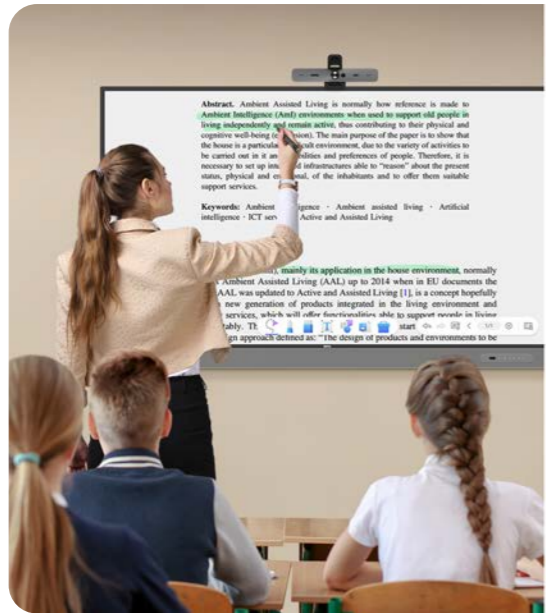

更彈性的教學體驗

開機桌面 第一眼就取得檔案

點一下！開始使用白板並進行畫面分享，還可以快速存取 RM03A 中的檔案。

教室任何地方都聽得清楚

內建 2 x 16 W 喇叭和智慧型的 8 個陣列式麥克風，確保全班學生在上課時都能清楚聽見教學內容，教師也能清楚聽見學生說的話。

快速簡便的連線

透過 Type-C 線，您可以為電腦 / 筆電充電、投放螢幕畫面並且啟用觸控功能。

讓學生積極參與， 盡情發揮

學習體驗空前有趣，不論是面授或配合遠距模式，皆能透過大屏內建的多元教學工具引導學生，激勵他們隨時參與學習。

BenQ 大屏增進互動參與

4K UHD RM03A 提供流暢直覺的書寫體驗，多名學生隨時都可以操作 BenQ 大屏進行互動。使用 EZWrite 6 白板，您可以運用許多有趣的數位工具來提供更有吸引力的課程。

40 個觸控點

精密紅外線觸控技術

教學多元工具

在座位上也能學得不亦樂乎

學生坐在各自的座位上即可同時參與。使用 InstaShare 2，學生可以同時將各自的畫面投影到 BenQ 大屏。您也可以使用 Kahoot! 進行課堂遊戲來提高趣味。

課程不間斷

按照您習慣的方式授課和管理班級，成效更顯著。共用筆記型電腦螢幕並從顯示器控制課程，或使用 RM03A 的許多內建功能。存取您在雲端的檔案，善用各種動態教學工具。

任何地方都能『教』

使用 EZWrite 雲端白板在任何遠端學習環境中授課。透過同一個白板即時與不同地點的學生互動。

任何地方都能『學』

隨時準備在家學習或邀請遠端演講者。透過電腦或 InstaShare 無線螢幕分享器，RM03A 與 Zoom、Teams 和 Google Meet 等主流視訊會議軟體相容。