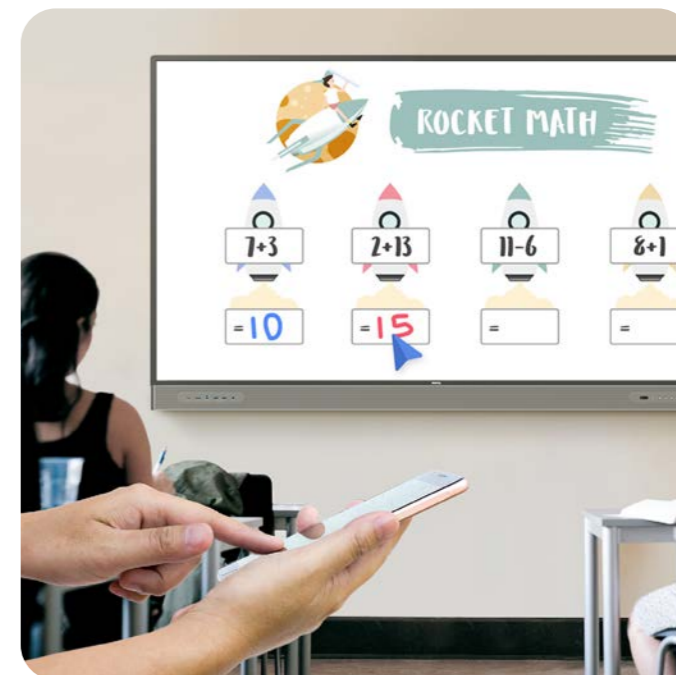

簡化班級管理

藉由 Google Classroom 整合，您可以輕鬆匯入課程資料並邀請學生使用 EZWrite Web 白板。直接從 BenQ 大屏向班級的管理平台發佈公告和家庭作業。

隨處劃記

內建浮動工具可供教師在任何應用程式、網站、文件或影像上書寫。對任何連接的 Windows、Mac、iOS、iPad OS、Android 或 Chrome OS 裝置上顯示的內容進行註解。

教學不受限

在教室的任何地方善用教學的彈性。使用 InstaShare 2，您可以將筆記型電腦、平板電腦或智慧型手機螢幕輕鬆分享到 BenQ 大屏。直接從大屏上控制您的裝置，完全不需要來回切換即可瀏覽課程教材。

控管整個班級

將您的個人裝置轉換成可在教室的任何地方從遠端控制的教學裝置。管理螢幕共用工作階段、瀏覽 BenQ 大屏、調整音量、使用語音助理，並且在大屏上使用任何應用程式。

EZWrite 6 電子白板書寫軟體

回威修網頁

學習和協作觸手可及。重新設計的 EZWrite 6 讓您毫無限制輕鬆使用白板。

支援多種檔案類型

匯入檔案並另存為可編輯的工作階段
EZWrite 6 可供您將不同的檔案格式匯入到進行中的白板工作階段，然後另存為可編輯的 IWB 檔案。如此即可在日後繼續進行持續討論。

無限畫布

適合自由討論的寬敞白板空間
EZWrite 6 從來都不會有空間的問題。它提供了無邊界的畫布，您可以隨時放大和縮小。若要擴展白板，只需要繼續新增頁面即可持續進行討論。

方便書寫和註解的工具

畫筆和螢光筆

多樣化的畫筆和螢光筆可供您使用，在白板上註解和指出關鍵構想變得更容易。

文字工具

EZWrite 6 有內建的文字工具，可供您輸入字詞，並調整樣式來呈現更清晰的格式。

橡皮擦

學習體驗空前有趣，不論是面授或配合遠距模式，皆能透過大屏內建的多元教學工具引導學生，激勵他們隨時參與學習。

BenQ 大屏增進互動參與

4K UHD RM03A 提供流暢直覺的書寫體驗，多名學生隨時都可以操作 BenQ 大屏進行互動。使用 EZWrite 6 白板，您可以運用許多有趣的數位工具來提供更有吸引力的課程。

40 個觸控點

精密紅外線觸控技術

教學多元工具

在座位上也能學得不亦樂乎

學生坐在各自的座位上即可同時參與。使用 InstaShare 2，學生可以同時將各自的畫面投影到 BenQ 大屏。您也可以使用 Kahoot! 進行課堂遊戲來提高趣味。