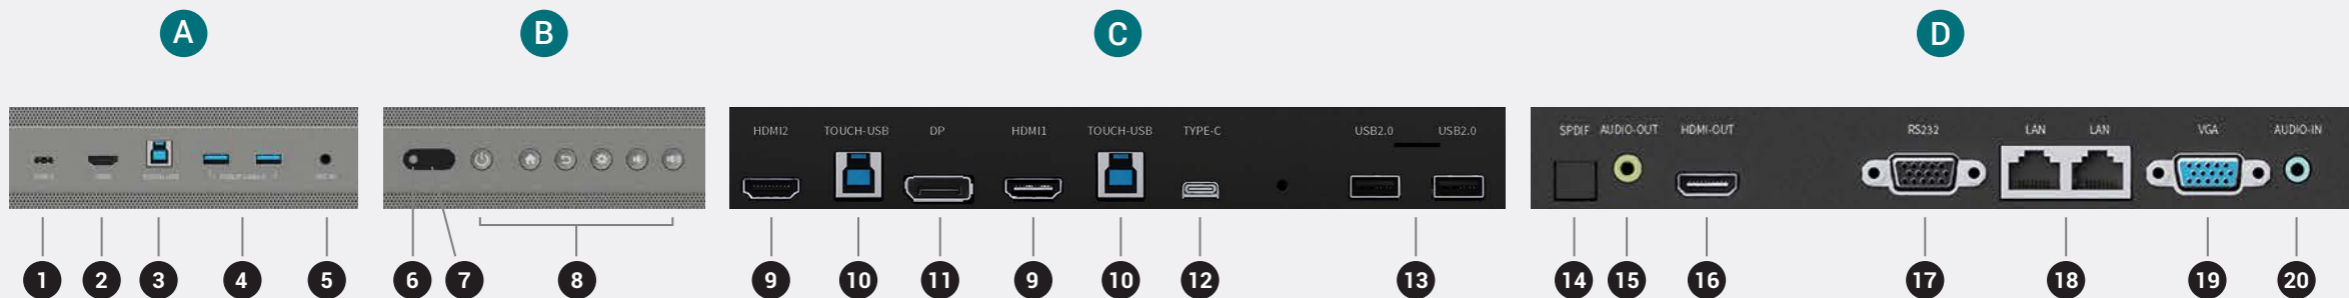

* 符合 IEC 標準 60529

更即時的校園資訊傳遞

讓每個人收到最新的事件、安全協定和緊急情況通知。使用 X-Sign 智慧校園廣播系統可讓訊息清楚且快速的傳遞到多台 BenQ 大屏上。

尺寸 (寬 x 高 x 深)

RM6503A | 1489.3 × 934.3 × 121.7 mm

RM7503A | 1717.1 × 1065.3 × 121.8 mm

RM8603A | 1962.4 × 1203.4 × 121.7 mm

A. 左前

1. USB Type-C
2. HDMI
3. USB Type-B(觸控專用)
4. USB 3.0
5. 3.5 mm 麥克風輸入

B. 右前

6. 周圍環境光感應器
7. 紅外線遙控器接收器
8. 正面按鈕

C. 右邊

9. HDMI
10. USB Type-B(觸控專用)
11. DisplayPort
12. USB Type-C
13. USB 2.0

D. 下面

- | | |
|-----------------|------------------|
| 14. S/PDIF 輸出 | 18. Gigabit 乙太網路 |
| 15. 3.5 mm 音訊輸出 | 19. VGA |
| 16. HDMI 輸出 | 20. 3.5 mm 音訊輸入 |
| 17. RS-232 | |

 VESA® 牆面安裝

RM6503A

RM7503A

RM8603A

型號	RM6503A	RM7503A	RM8603A
面板			
螢幕尺寸	65"	75"	86"
解析度	UHD 3840 × 2160 像素	UHD 3840 × 2160 像素	UHD 3840 × 2160 像素
畫面比例	16:9	16:9	16:9
亮度 (標準)	400 nits	450 nits	450 nits
對比度 (標準)	1200:1	1200:1	1200:1
動態對比率	30,000:1	30,000:1	30,000:1
色彩深度	10-bit	10-bit	10-bit
反應時間	8 ms	8 ms	8 ms
色域	72% NTSC	72% NTSC	72% NTSC
操作時間	18 小時 / 7 天	18 小時 / 7 天	18 小時 / 7 天
背光壽命 (標準)	50,000 小時	50,000 小時	50,000 小時
使用方向	橫向	橫向	橫向
玻璃			
硬度		9H 鋼化	
抗菌塗層		奈米銀離子	
防眩光塗層		Yes	
觸控螢幕			
觸控點		達到 40	
反應時間		< 10 ms	
平台系統			
CPU		八核心	
記憶體 儲存空間		8GB 32GB	
作業系統		Android 11.0	