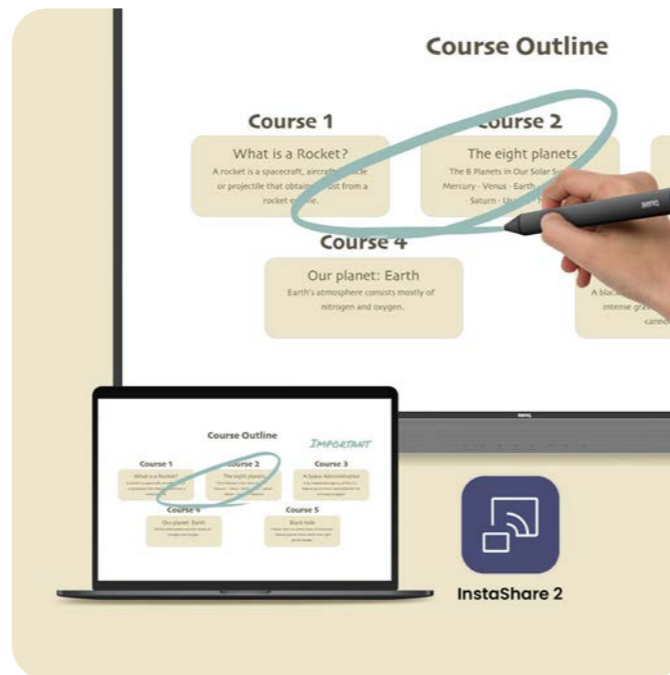

全方位防護

在任何用手接觸的地方，都可能成為細菌孳生的溫床。RM03A 所搭配的遙控器、觸控筆、前置連接埠和按鈕皆有銀離子抗菌塗層，讓抗菌效果更全面。

TÜV 認證

提升眼睛舒適度

RM03A 顯示器採用低藍光濾光片和不閃屏技術，可減輕眼睛疲勞並提供舒適的觀看體驗。防眩光螢幕也確保從教室的任何地方都可以清楚看見螢幕畫面。

TÜV 認證

不閃屏

防眩光

低藍光

為自己量身打造 屬於您的教學模式

按照您習慣的方式授課和管理班級，成效更顯著。例如將電腦螢幕分享至大屏上，並從大屏畫面上直接控制簡報，或使用 RM03A 中許多內建功能。存取您在雲端的檔案，善用各種數位教學工具。

按照您習慣的方式進行教學

回威修網頁

不只是白板

使用 EZWrite 進行教學，這是功能強大的直覺式白板，其中包含適用於所有科目的課堂工具。EZWrite 6 可儲存可編輯檔案，以便未來教學。

簡化班級管理

藉由 Google Classroom 整合，您可以輕鬆匯入課程資料並邀請學生使用 EZWrite Web 白板。直接從 BenQ 大屏向班級的管理平台發佈公告和家庭作業。

隨處劃記

內建浮動工具可供教師在任何應用程式、網站、文件或影像上書寫。對任何連接的 Windows、Mac、iOS、iPad OS、Android 或 Chrome OS 裝置上顯示的內容進行註解。

教學不受限

在教室的任何地方善用教學的彈性。使用 InstaShare 2，您可以將筆記型電腦、平板電腦或智慧型手機螢幕輕鬆分享到 BenQ 大屏。直接從大屏上控制您的裝置，完全不需要來回切換即可瀏覽課程教材。

控管整個班級

將您的個人裝置轉換成可在教室的任何地方從遠端控制的教學裝置。管理螢幕共用工作階段、瀏覽 BenQ 大屏、調整音量、使用語音助理，並且在大屏上使用任何應用程式。

EZWrite 6 電子白板書寫軟體

回威修網頁

學習和協作觸手可及。重新設計的 EZWrite 6 讓您毫無限制輕鬆使用白板。

支援多種檔案類型

匯入檔案並另存為可編輯的工作階段
EZWrite 6 可供您將不同的檔案格式匯入到進行中的白板工作階段，然後另存為可編輯的 IWB 檔案。如此即可在日後繼續進行持續討論。