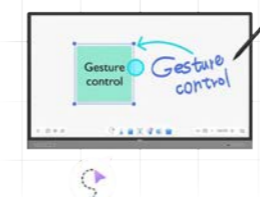

控管整個班級

將您的個人裝置轉換成可在教室的任何地方從遠端控制的教學裝置。管理螢幕共用工作階段、瀏覽 BenQ 大屏、調整音量、使用語音助理，並且在大屏上使用任何應用程式。

EZWrite 6 電子白板書寫軟體

回威修網頁

學習和協作觸手可及。重新設計的 EZWrite 6 讓您毫無限制輕鬆使用白板。

支援多種檔案類型

匯入檔案並另存為可編輯的工作階段
EZWrite 6 可供您將不同的檔案格式匯入到進行中的白板工作階段，然後另存為可編輯的 IWB 檔案。如此即可在日後繼續進行持續討論。

無限畫布

適合自由討論的寬敞白板空間
EZWrite 6 從來都不會有空間的問題。它提供了無邊界的畫布，您可以隨時放大和縮小。若要擴展白板，只需要繼續新增頁面即可持續進行討論。

方便書寫和註解的工具

畫筆和螢光筆

多樣化的畫筆和螢光筆可供您使用，在白板上註解和指出關鍵構想變得更容易。

文字工具

EZWrite 6 有內建的文字工具，可供您輸入字詞，並調整樣式來呈現更清晰的格式。

橡皮擦

以三種方式擦除：用手指擦除小區域、畫線刪除文字和圖形，或輕點清除頁面。

多國語言手寫辨識

可快速辨識使用者所寫下的文字，並將其筆跡轉換為數位文字，輕鬆複製再應用。

* 支援 32 種語言辨識

InstaShare 2 無線解決方案 直覺投影不受限

回威修網頁

任何裝置都能享受流暢的簡報和互動式畫面協作體驗交流想法從未如此簡單。

「更有隱私」的分享螢幕