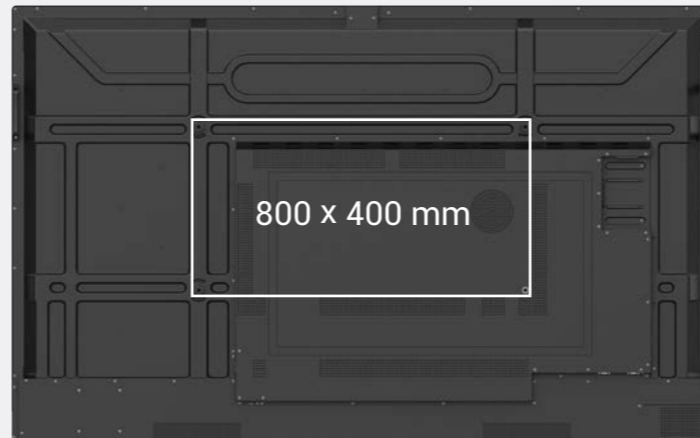

A. 左前

1. USB Type-C
2. HDMI
3. USB Type-B(觸控專用)
4. USB 3.0
5. 3.5 mm 麥克風輸入

B. 右前

6. 周圍環境光感應器
7. 紅外線遙控器接收器
8. 正面按鈕

C. 右邊

9. HDMI
10. USB Type-B(觸控專用)
11. DisplayPort
12. USB Type-C
13. USB 2.0

D. 下面

- | | |
|-----------------|------------------|
| 14. S/PDIF 輸出 | 18. Gigabit 乙太網路 |
| 15. 3.5 mm 音訊輸出 | 19. VGA |
| 16. HDMI 輸出 | 20. 3.5 mm 音訊輸入 |
| 17. RS-232 | |

 VESA® 牆面安裝

RM6503A

RM7503A

RM8603A

型號	RM6503A	RM7503A	RM8603A
面板			
螢幕尺寸	65"	75"	86"
解析度	UHD 3840 × 2160 像素	UHD 3840 × 2160 像素	UHD 3840 × 2160 像素
畫面比例	16:9	16:9	16:9
亮度 (標準)	400 nits	450 nits	450 nits
對比度 (標準)	1200:1	1200:1	1200:1
動態對比率	30,000:1	30,000:1	30,000:1
色彩深度	10-bit	10-bit	10-bit
反應時間	8 ms	8 ms	8 ms
色域	72% NTSC	72% NTSC	72% NTSC
操作時間	18 小時 / 7 天	18 小時 / 7 天	18 小時 / 7 天
背光壽命 (標準)	50,000 小時	50,000 小時	50,000 小時
使用方向	橫向	橫向	橫向
玻璃			
硬度		9H 鋼化	
抗菌塗層		奈米銀離子	
防眩光塗層		Yes	
觸控螢幕			
觸控點		達到 40	
反應時間		< 10 ms	
平台系統			
CPU		八核心	
記憶體 儲存空間		8GB 32GB	
作業系統		Android 11.0	