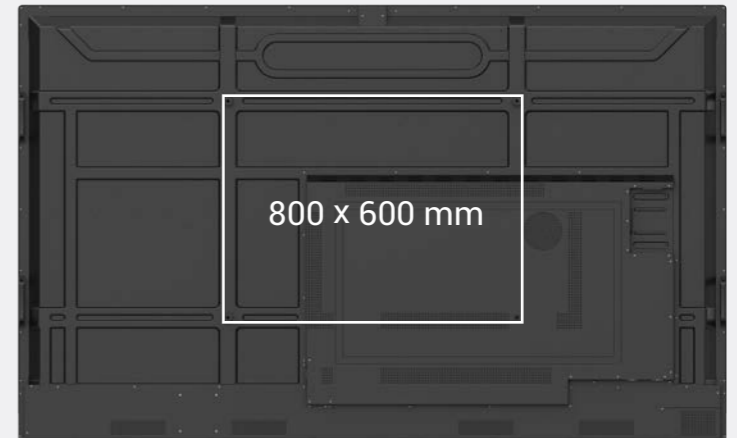

 VESA® 牆面安裝

RM6503A

RM7503A

RM8603A

型號	RM6503A	RM7503A	RM8603A
面板			
螢幕尺寸	65"	75"	86"
解析度	UHD 3840 × 2160 像素	UHD 3840 × 2160 像素	UHD 3840 × 2160 像素
畫面比例	16:9	16:9	16:9
亮度 (標準)	400 nits	450 nits	450 nits
對比度 (標準)	1200:1	1200:1	1200:1
動態對比率	30,000:1	30,000:1	30,000:1
色彩深度	10-bit	10-bit	10-bit
反應時間	8 ms	8 ms	8 ms
色域	72% NTSC	72% NTSC	72% NTSC
操作時間	18 小時 / 7 天	18 小時 / 7 天	18 小時 / 7 天
背光壽命 (標準)	50,000 小時	50,000 小時	50,000 小時
使用方向	橫向	橫向	橫向
玻璃			
硬度		9H 鋼化	
抗菌塗層		奈米銀離子	
防眩光塗層		Yes	
觸控螢幕			
觸控點		達到 40	
反應時間		< 10 ms	
平台系統			
CPU		八核心	
記憶體 儲存空間		8GB 32GB	
作業系統		Android 11.0	