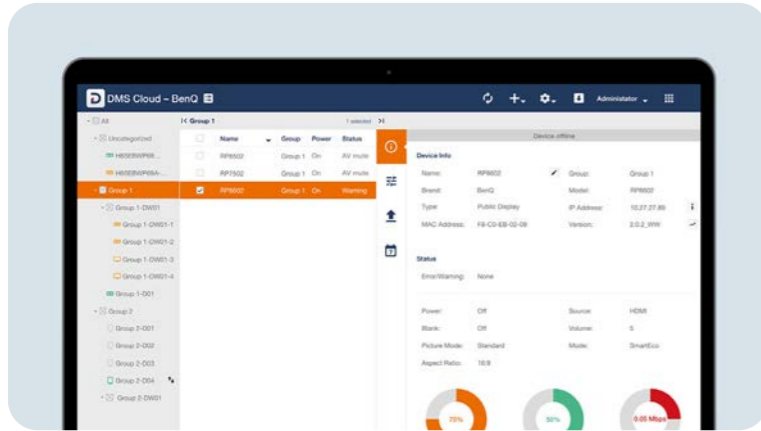

學習體驗空前有趣，不論是面授或配合遠距模式，皆能透過大屏內建的多元教學工具引導學生，激勵他們隨時參與學習。

BenQ 大屏增進互動參與

4K UHD RM03A 提供流暢直覺的書寫體驗，多名學生隨時都可以操作 BenQ 大屏進行互動。使用 EZWrite 6 白板，您可以運用許多有趣的數位工具來提供更有吸引力的課程。

40 個觸控點

精密紅外線觸控技術

教學多元工具

在座位上也能學得不亦樂乎

學生坐在各自的座位上即可同時參與。使用 InstaShare 2，學生可以同時將各自的畫面投影到 BenQ 大屏。您也可以使用 Kahoot! 進行課堂遊戲來提高趣味。

課程不間斷

按照您習慣的方式授課和管理班級，成效更顯著。共用筆記型電腦螢幕並從顯示器控制課程，或使用 RM03A 的許多內建功能。存取您在雲端的檔案，善用各種動態教學工具。

任何地方都能『教』

使用 EZWrite 雲端白板在任何遠端學習環境中授課。透過同一個白板即時與不同地點的學生互動。

任何地方都能『學』

隨時準備在家學習或邀請遠端演講者。透過電腦或 InstaShare 無線螢幕分享器，RM03A 與 Zoom、Teams 和 Google Meet 等主流視訊會議軟體相容。

專為IT和管理人員 設計

BenQ 提供顯示設備管理解決方案，讓您能夠專注於處理重要的業務。

防塵

裝置管理

集中設備管理和分析

在單一儀表板上輕鬆監控和分析所有 BenQ 裝置的狀態。遠端管理顯示器、應用程式和 OTA 更新，達到最大的便利性。

IP5X 高度防塵

RM03A 面板符合 IP5X 標準，即使在多塵環境中也能確保設備運作順暢。