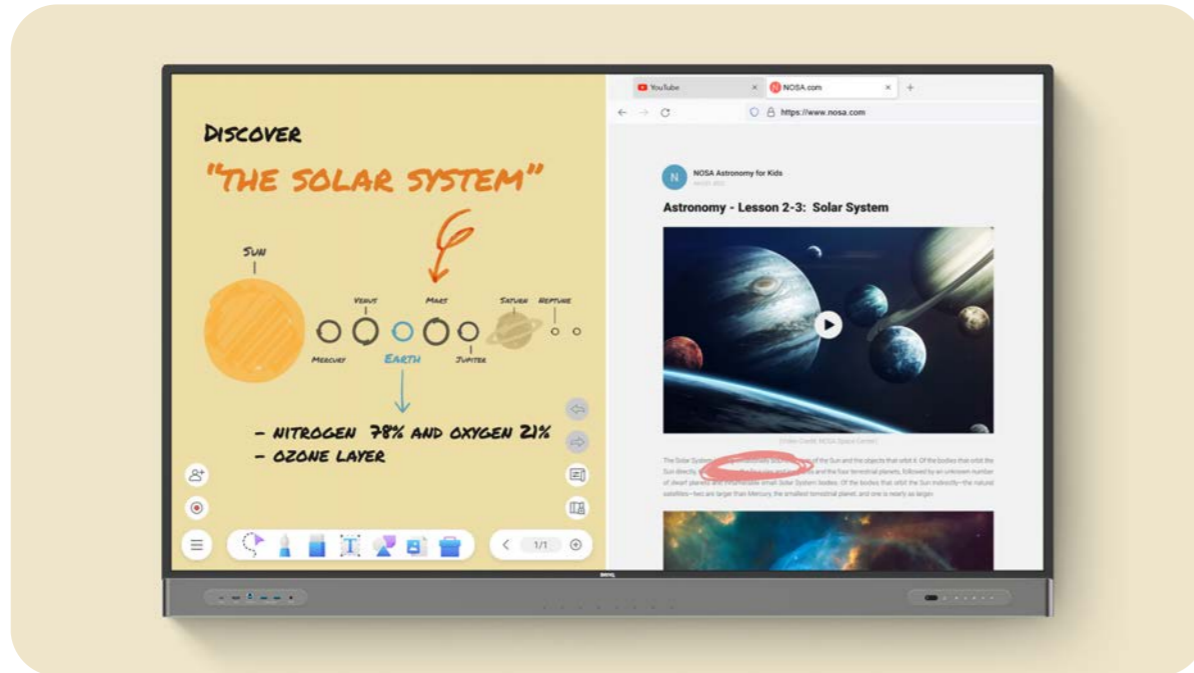

全方位防護

在任何用手接觸的地方，都可能成為細菌孳生的溫床。RM03A 所搭配的遙控器、觸控筆、前置連接埠和按鈕皆有銀離子抗菌塗層，讓抗菌效果更全面。

TÜV 認證

提升眼睛舒適度

RM03A 顯示器採用低藍光濾光片和不閃屏技術，可減輕眼睛疲勞並提供舒適的觀看體驗。防眩光螢幕也確保從教室的任何地方都可以清楚看見螢幕畫面。

TÜV 認證

不閃屏

防眩光

低藍光

為自己量身打造 屬於您的教學模式

按照您習慣的方式授課和管理班級，成效更顯著。例如將電腦螢幕分享至大屏上，並從大屏畫面上直接控制簡報，或使用 RM03A 中許多內建功能。存取您在雲端的檔案，善用各種數位教學工具。

按照您習慣的方式進行教學

回威修網頁

不只是白板

使用 EZWrite 進行教學，這是功能強大的直覺式白板，其中包含適用於所有科目的課堂工具。EZWrite 6 可儲存可編輯檔案，以便未來教學。

簡化班級管理

藉由 Google Classroom 整合，您可以輕鬆匯入課程資料並邀請學生使用 EZWrite Web 白板。直接從 BenQ 大屏向班級的管理平台發佈公告和家庭作業。

隨處劃記

內建浮動工具可供教師在任何應用程式、網站、文件或影像上書寫。對任何連接的 Windows、Mac、iOS、iPad OS、Android 或 Chrome OS 裝置上顯示的內容進行註解。

教學不受限

在教室的任何地方善用教學的彈性。使用 InstaShare 2，您可以將筆記型電腦、平板電腦或智慧型手機螢幕輕鬆分享到 BenQ 大屏。直接從大屏上控制您的裝置，完全不需要來回切換即可瀏覽課程教材。

控管整個班級

將您的個人裝置轉換成可在教室的任何地方從遠端控制的教學裝置。管理螢幕共用工作階段、瀏覽 BenQ 大屏、調整音量、使用語音助理，並且在大屏上使用任何應用程式。

EZWrite 6 電子白板書寫軟體

回威修網頁

學習和協作觸手可及。重新設計的 EZWrite 6 讓您毫無限制輕鬆使用白板。

支援多種檔案類型

匯入檔案並另存為可編輯的工作階段
EZWrite 6 可供您將不同的檔案格式匯入到進行中的白板工作階段，然後另存為可編輯的 IWB 檔案。如此即可在日後繼續進行持續討論。