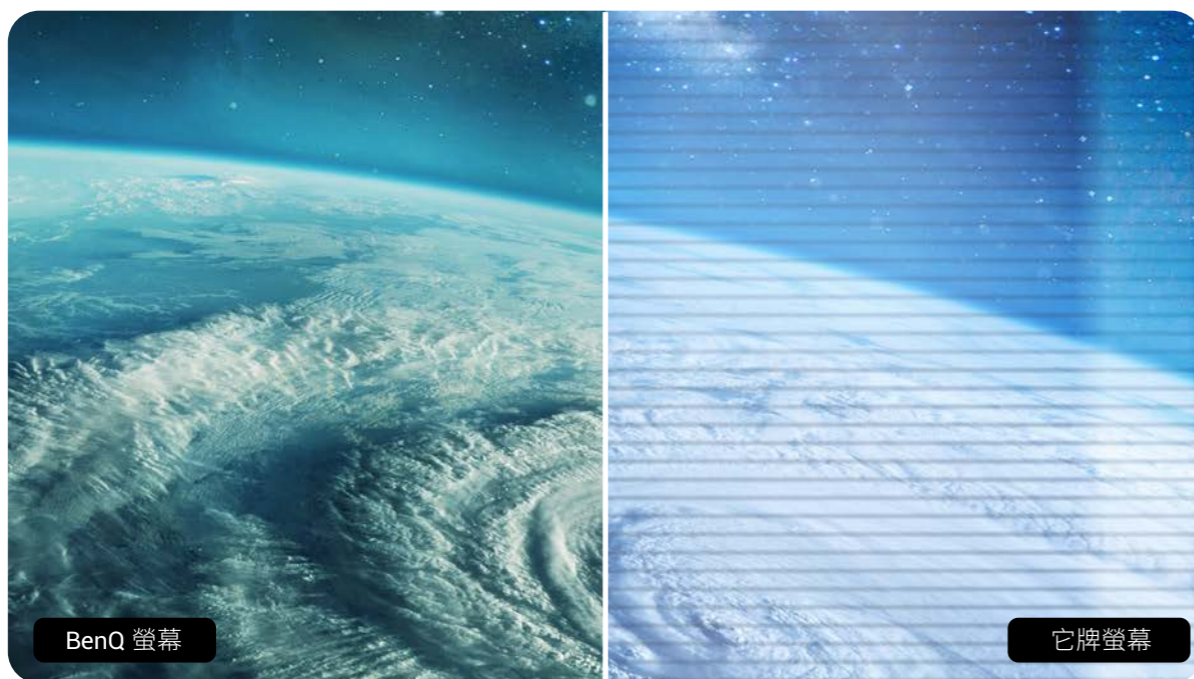

回威修網頁

保護全體師生

學習環境專屬護盾！提供教室強化保護，
健康風險不再擾人。

保護全體師生

國際驗證確保有效的銀離子抗菌

使用 ClassroomCare[®] 抗菌螢幕，可以有效降低螢幕表面的細菌傳播風險。該螢幕的觸控面板採用經 TÜV 認證的納米離子銀配方，對常見細菌的抗菌效果高達 99.9%。

TÜV 認證

SIAA 認證

全方位防護

在任何用手接觸的地方，都可能成為細菌孳生的溫床。RM03A 所搭配的遙控器、觸控筆、前置連接埠和按鈕皆有銀離子抗菌塗層，讓抗菌效果更全面。

TÜV 認證

提升眼睛舒適度

RM03A 顯示器採用低藍光濾光片和不閃屏技術，可減輕眼睛疲勞並提供舒適的觀看體驗。防眩光螢幕也確保從教室的任何地方都可以清楚看見螢幕畫面。

TÜV 認證

不閃屏

防眩光