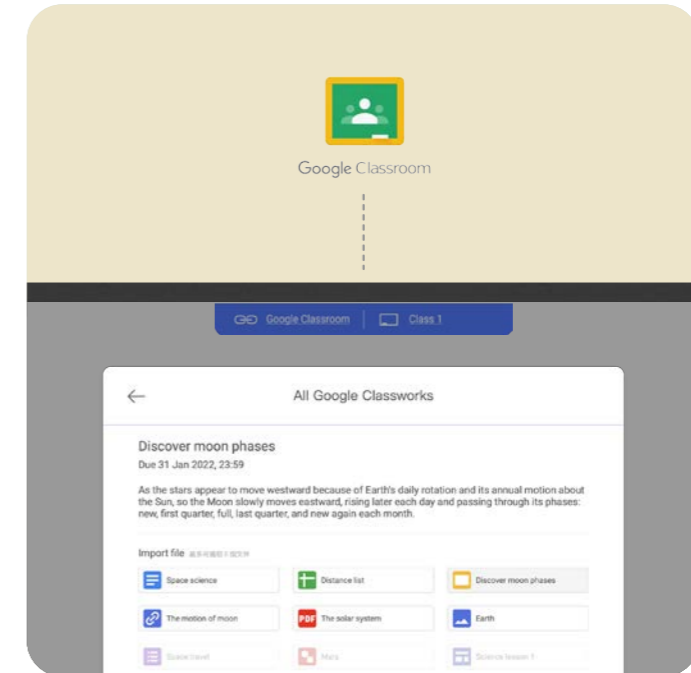

低藍光

為自己量身打造 屬於您的教學模式

按照您習慣的方式授課和管理班級，成效更顯著。例如將電腦螢幕分享至大屏上，並從大屏畫面上直接控制簡報，或使用 RM03A 中許多內建功能。存取您在雲端的檔案，善用各種數位教學工具。

按照您習慣的方式進行教學

回威修網頁

不只是白板

使用 EZWrite 進行教學，這是功能強大的直覺式白板，其中包含適用於所有科目的課堂工具。EZWrite 6 可儲存可編輯檔案，以便未來教學。

簡化班級管理

藉由 Google Classroom 整合，您可以輕鬆匯入課程資料並邀請學生使用 EZWrite Web 白板。直接從 BenQ 大屏向班級的管理平台發佈公告和家庭作業。

隨處劃記

內建浮動工具可供教師在任何應用程式、網站、文件或影像上書寫。對任何連接的 Windows、Mac、iOS、iPad OS、Android 或 Chrome OS 裝置上顯示的內容進行註解。

教學不受限

在教室的任何地方善用教學的彈性。使用 InstaShare 2，您可以將筆記型電腦、平板電腦或智慧型手機螢幕輕鬆分享到 BenQ 大屏。直接從大屏上控制您的裝置，完全不需要來回切換即可瀏覽課程教材。

控管整個班級

將您的個人裝置轉換成可在教室的任何地方從遠端控制的教學裝置。管理螢幕共用工作階段、瀏覽 BenQ 大屏、調整音量、使用語音助理，並且在大屏上使用任何應用程式。

EZWrite 6 電子白板書寫軟體

回威修網頁

學習和協作觸手可及。重新設計的 EZWrite 6 讓您毫無限制輕鬆使用白板。

支援多種檔案類型

匯入檔案並另存為可編輯的工作階段
EZWrite 6 可供您將不同的檔案格式匯入到進行中的白板工作階段，然後另存為可編輯的 IWB 檔案。如此即可在日後繼續進行持續討論。