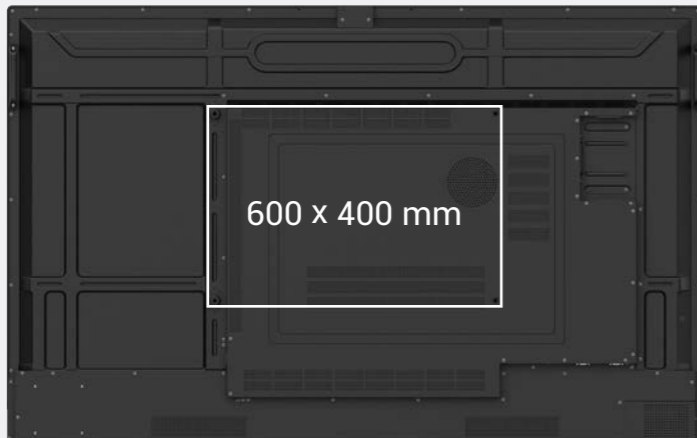

A. 左前

1. USB Type-C
2. HDMI
3. USB Type-B(觸控專用)
4. USB 3.0
5. 3.5 mm 麥克風輸入

B. 右前

6. 周圍環境光感應器
7. 紅外線遙控器接收器
8. 正面按鈕

C. 右邊

9. HDMI
10. USB Type-B(觸控專用)
11. DisplayPort
12. USB Type-C
13. USB 2.0

D. 下面

- | | |
|-----------------|------------------|
| 14. S/PDIF 輸出 | 18. Gigabit 乙太網路 |
| 15. 3.5 mm 音訊輸出 | 19. VGA |
| 16. HDMI 輸出 | 20. 3.5 mm 音訊輸入 |
| 17. RS-232 | |

 VESA® 牆面安裝

RM6503A

RM7503A

RM8603A

型號	RM6503A	RM7503A	RM8603A
面板			
螢幕尺寸	65"	75"	86"
解析度	UHD 3840 × 2160 像素	UHD 3840 × 2160 像素	UHD 3840 × 2160 像素
畫面比例	16:9	16:9	16:9
亮度 (標準)	400 nits	450 nits	450 nits
對比度 (標準)	1200:1	1200:1	1200:1
動態對比率	30,000:1	30,000:1	30,000:1
色彩深度	10-bit	10-bit	10-bit
反應時間	8 ms	8 ms	8 ms
色域	72% NTSC	72% NTSC	72% NTSC
操作時間	18 小時 / 7 天	18 小時 / 7 天	18 小時 / 7 天
背光壽命 (標準)	50,000 小時	50,000 小時	50,000 小時
使用方向	橫向	橫向	橫向
玻璃			
硬度		9H 鋼化	
抗菌塗層		奈米銀離子	
防眩光塗層		Yes	
觸控螢幕			
觸控點		達到 40	
反應時間		< 10 ms	
平台系統			
CPU		八核心	
記憶體 儲存空間		8GB 32GB	
作業系統		Android 11.0	