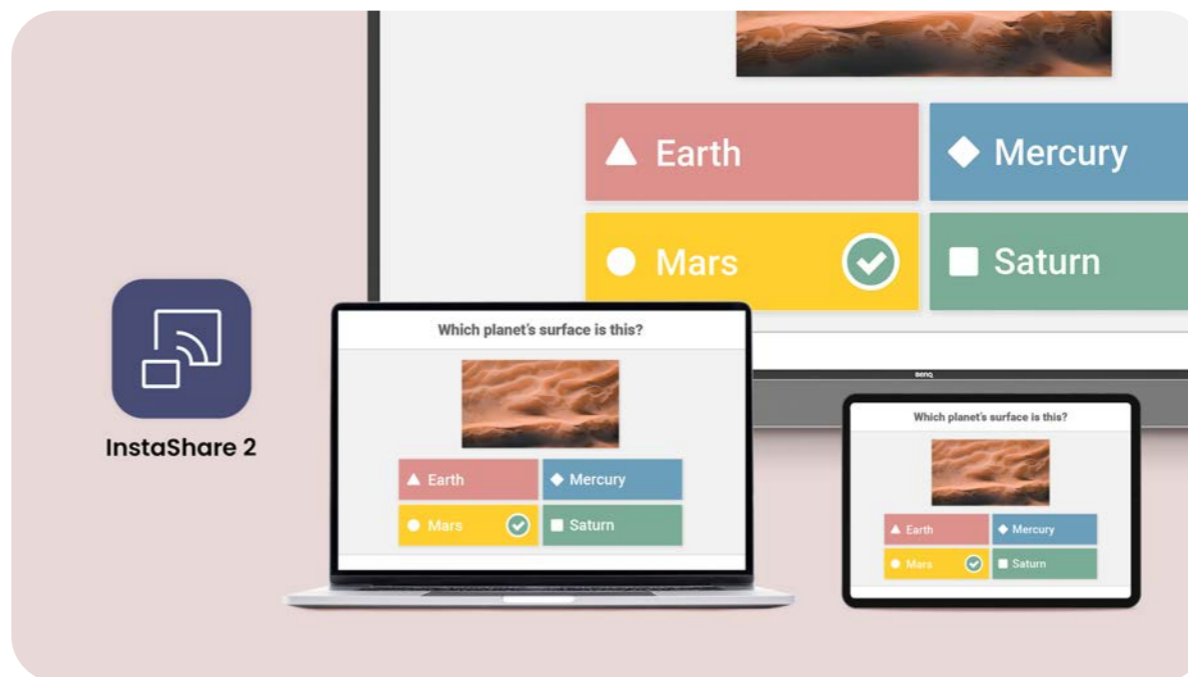

可自行選擇鏡像整個畫面或透過選取特定檔案來防止桌面暴露。文件共享支援您展示有音訊的影像和視訊。

團隊一起靈活協作

在顯示器上可同時共用多達九個畫面以進行同步討論，或選取一個連線的畫面以「浮動視窗模式」和其它應用程式共用。

更彈性的教學

你需要的功能都已經內建在大屏裡！不用再額外接其他裝置或下載軟體，隨時隨地都可以進行生動有趣的教學。

65 W
USB Type-C

2 x 16 W
喇叭

智慧型的
8 個陣列式麥克風

更彈性的教學體驗

開機桌面 第一眼就取得檔案

點一下！開始使用白板並進行畫面分享，還可以快速存取 RM03A 中的檔案。

教室任何地方都聽得清楚

內建 2 x 16 W 喇叭和智慧型的 8 個陣列式麥克風，確保全班學生在上課時都能清楚聽見教學內容，教師也能清楚聽見學生說的話。

快速簡便的連線

透過 Type-C 線，您可以為電腦 / 筆電充電、投放螢幕畫面並且啟用觸控功能。

讓學生積極參與， 盡情發揮

學習體驗空前有趣，不論是面授或配合遠距模式，皆能透過大屏內建的多元教學工具引導學生，激勵他們隨時參與學習。

BenQ 大屏增進互動參與

4K UHD RM03A 提供流暢直覺的書寫體驗，多名學生隨時都可以操作 BenQ 大屏進行互動。使用 EZWrite 6 白板，您可以運用許多有趣的數位工具來提供更有吸引力的課程。

40 個觸控點

精密紅外線觸控技術

教學多元工具

在座位上也能學得不亦樂乎

學生坐在各自的座位上即可同時參與。使用 InstaShare 2，學生可以同時將各自的畫面投影到 BenQ 大屏。您也可以使用 Kahoot! 進行課堂遊戲來提高趣味。

課程不間斷

按照您習慣的方式授課和管理班級，成效更顯著。共用筆記型電腦螢幕並從顯示器控制課程，或使用 RM03A 的許多內建功能。存取您在雲端的檔案，善用各種動態教學工具。

任何地方都能『教』

使用 EZWrite 雲端白板在任何遠端學習環境中授課。透過同一個白板即時與不同地點的學生互動。

任何地方都能『學』

隨時準備在家學習或邀請遠端演講者。透過電腦或 InstaShare 無線螢幕分享器，RM03A 與 Zoom、Teams 和 Google Meet 等主流視訊會議軟體相容。