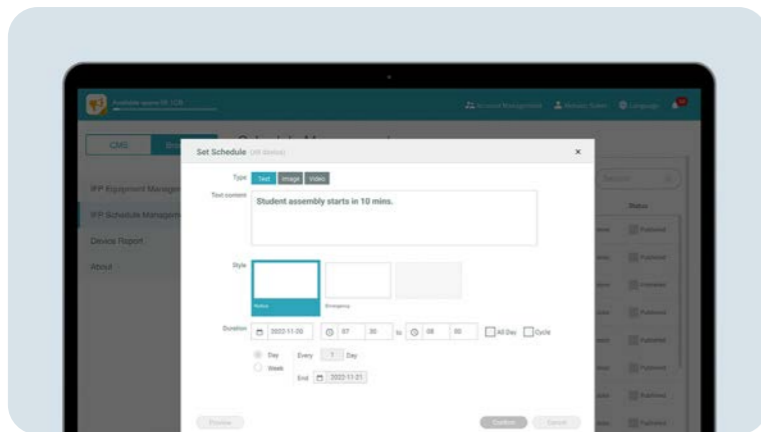

更即時的校園資訊傳遞

讓每個人收到最新的事件、安全協定和緊急情況通知。使用 X-Sign 智慧校園廣播系統可讓訊息清楚且快速的傳遞到多台 BenQ 大屏上。