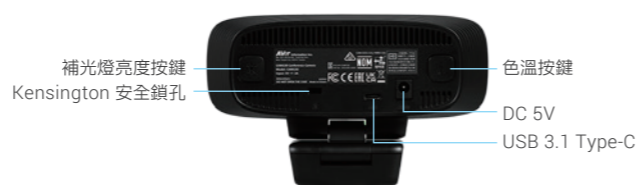

## 產品外觀

正面

側面

標準三腳架鎖孔

背面

補光燈亮度按鈕  
Kensington 安全鎖孔  
色溫按鈕  
DC 5V  
USB 3.1 Type-C