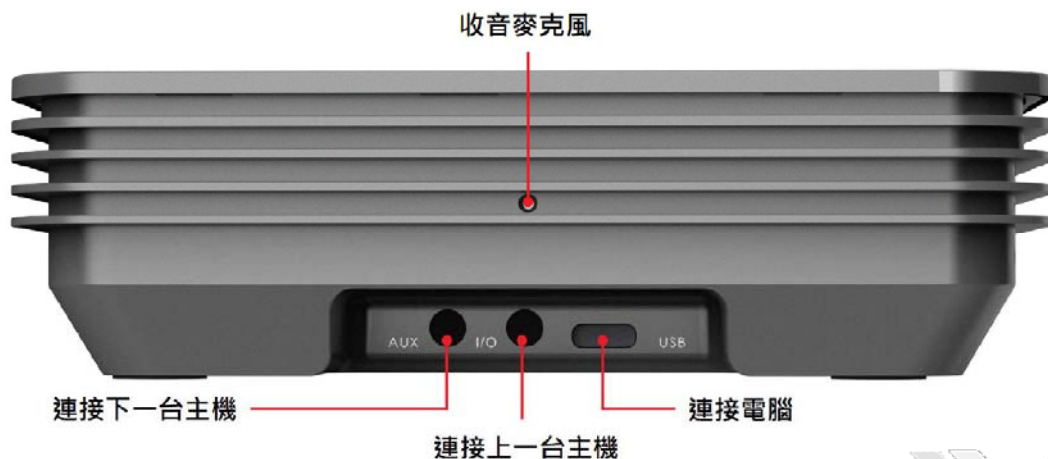

idea HControl MS240P 全向式串接喇叭麥克風

MS240P 是一款單主機內建四顆麥克風和一個大功率喇叭的全向式喇叭麥克風。每台主機皆可串接使用，最多可同時串接六台麥克風主機；可以同時使用 3.5mm 音源線或 USB 有線連接 PC 端。支援跨平臺使用。因可串接多台主機，故適用各種會議室型態。搭配專業的高性能 DSP 處理器，基於全雙工、回音消除、自動增益、智慧降噪演算法為視訊會議通話提供了強大技術支撐，互動雙方同時講話，不卡音，不掉字，聲音清晰，流暢自然。真正做到了容易聽，容易說，不疲勞。廣泛運用於遠端視訊會議，教育錄播，直播等領域以及遠距醫療等應用。

產品特點：

- 單主機採用四顆麥克風，360 度全方位收音。
- 麥克風處理技術：內建高性能 3A 演算法。
- 採用波束成形技術 (Beam Forming, BF)。
- 麥克風取樣速率：48K, 24Bit/ 48K, 16Bit 智能雙模。
- 收音距離：收音半徑五公尺，最佳使用半徑 3 公尺。
- 喇叭播放：最大音量 95Db。
- 傳輸方式：Type-C USB, LINE IN/OUT, AUX。
- LED 顯示：採用陣列燈條，支援彩色指示，分不同顏色顯示不同狀態，電池電量分等級顯示，喇叭音量分級顯示。
- 外部喇叭擴展：支援耳機功能，便於私密通話，支援外接音箱。
- 按鍵控制：採用輕觸按鍵，並且指示設備工作狀態。
- 續航能力：超長續航能力，大容量鋰電池，3200MAH。
- 待機時間：超長待機時間，滿電情況下，待機不低於 13 個月。
- 多重降噪技術：物理降噪+演算法降噪。
- 支持串接：支援 6 台主機串接使用。
- 相容軟體：支援各種視訊會議軟體，Webex、Teams、Google Meet、ZOOM、Vidyo 等網路會議軟體。
- 相容系統平臺：Windows ALL/ 安卓標準版本/Linux 標準版本/蘋果系統。

介面圖：

型號	MS240P 全向式串接喇叭麥克風	
麥克風	類型	單主機四顆全指向麥克風
	靈敏度	-26dBFS
	信噪比	64dB
	頻率範圍	20Hz-15kHz
麥克風取樣速率	48K, 16Bit	
回音消除	256ms	
雜訊消除	>18dB	
收音半徑	最大收音距離可達 5 米，建議使用距離 3 米以內	
播放取樣速率	48K, 16Bit	
傳輸方式	LINE IN/OUT, USB2.0	
USB 連接	連接距離 10 米	
相容系統	Windows ALL，安卓標準版本，Linux 標準版本，蘋果系統	
音訊輸出介面	USB/3.5mm/AUX 耳機介面	
串接數量	最多可串接六顆主機	
LED 指示	採用輕觸按鍵，LED 指示設備工作狀態	
充電介面	Type-C USB	
按鍵功能	開關機, 電量查詢, MIC 靜音, 喇叭靜音, 音量減, 音量加	
電源適配器	DC5V±0.2V, 2A	
電池	內建 3200ma 鋰電池，支援邊充邊用。	
待機時間	13 個月	
工作溫度	0-50°C	
環境濕度	0-95% RH	
長×寬×高	140*140*40 MM	
重量	318 克	