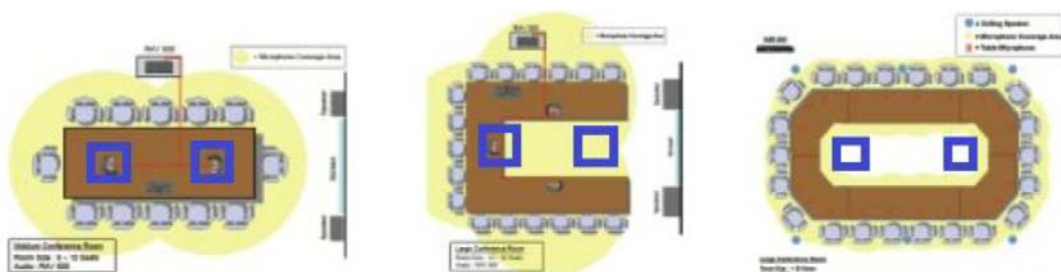

idea HControl MS240P 全向式串接喇叭麥克風

MS240P 是一款單主機內建四顆麥克風和一個大功率喇叭的全向式喇叭麥克風。每台主機皆可串接使用，最多可同時串接六台麥克風主機；可以同時使用 3.5mm 音源線或 USB 有線連接 PC 端。支援跨平臺使用。因可串接多台主機，故適用各種會議室型態。搭配專業的高性能 DSP 處理器，基於全雙工、回音消除、自動增益、智慧降噪演算法為視訊會議通話提供了強大技術支撐，互動雙方同時講話，不卡音，不掉字，聲音清晰，流暢自然。真正做到了容易聽，容易說，不疲勞。廣泛運用於遠端視訊會議，教育錄播，直播等領域以及遠距醫療等應用。

產品特點：

- 單主機採用四顆麥克風，360 度全方位收音。
- 麥克風處理技術：內建高性能 3A 演算法。
- 採用波束成形技術 (Beam Forming, BF)。
- 麥克風取樣速率：48K, 24Bit/ 48K, 16Bit 智能雙模。
- 收音距離：收音半徑五公尺，最佳使用半徑 3 公尺。
- 喇叭播放：最大音量 95Db。
- 傳輸方式：Type-C USB, LINE IN/OUT, AUX。
- LED 顯示：採用陣列燈條，支援彩色指示，分不同顏色顯示不同狀態，電池電量分等級顯示，喇叭音量分級顯示。
- 外部喇叭擴展：支援耳機功能，便於私密通話，支援外接音箱。
- 按鍵控制：採用輕觸按鍵，並且指示設備工作狀態。
- 續航能力：超長續航能力，大容量鋰電池，3200MAH。
- 待機時間：超長待機時間，滿電情況下，待機不低於 13 個月。
- 多重降噪技術：物理降噪+演算法降噪。
- 支持串接：支援 6 台主機串接使用。
- 相容軟體：支援各種視訊會議軟體，Webex、Teams、Google Meet、ZOOM、Vidyo 等網路會議軟體。
- 相容系統平臺：Windows ALL/ 安卓標準版本/Linux 標準版本/蘋果系統。

介面圖：

型號	MS240P 全向式串接喇叭麥克風	
麥克風	類型	單主機四顆全指向麥克風
	靈敏度	-26dBFS
	信噪比	64dB
	頻率範圍	20Hz-15kHz
麥克風取樣速率	48K, 16Bit	
回音消除	256ms	
雜訊消除	>18dB	
收音半徑	最大收音距離可達 5 米，建議使用距離 3 米以內	
播放取樣速率	48K, 16Bit	
傳輸方式	LINE IN/OUT, USB2.0	
USB 連接	連接距離 10 米	
相容系統	Windows ALL，安卓標準版本，Linux 標準版本，蘋果系統	
音訊輸出介面	USB/3.5mm/AUX 耳機介面	
串接數量	最多可串接六顆主機	
LED 指示	採用輕觸按鍵，LED 指示設備工作狀態	
充電介面	Type-C USB	
按鍵功能	開關機, 電量查詢, MIC 靜音, 喇叭靜音, 音量減, 音量加	
電源適配器	DC5V±0.2V, 2A	
電池	內建 3200ma 鋰電池，支援邊充邊用。	
待機時間	13 個月	
工作溫度	0-50°C	
環境濕度	0-95% RH	
長×寬×高	140*140*40 MM	
重量	318 克	