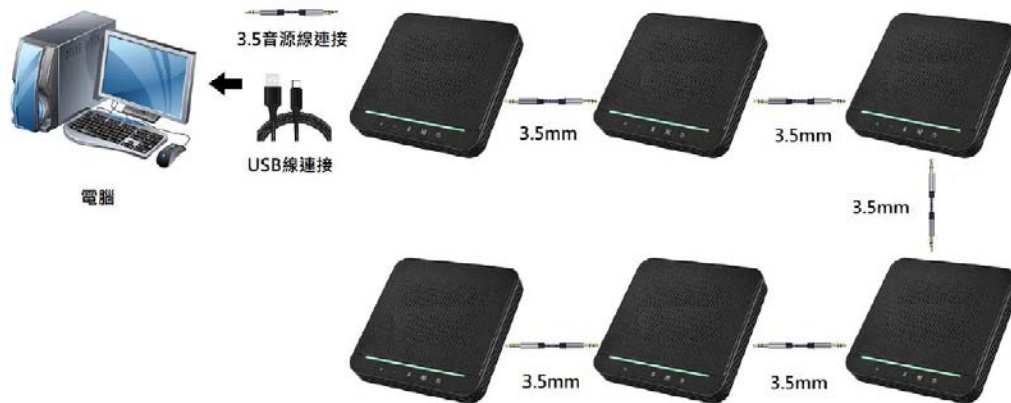

idea HControl MS240P 全向式串接喇叭麥克風

MS240P 是一款單主機內建四顆麥克風和一個大功率喇叭的全向式喇叭麥克風。每台主機皆可串接使用，最多可同時串接六台麥克風主機；可以同時使用 3.5mm 音源線或 USB 有線連接 PC 端。支援跨平臺使用。因可串接多台主機，故適用各種會議室型態。搭配專業的高性能 DSP 處理器，基於全雙工、回音消除、自動增益、智慧降噪演算法為視訊會議通話提供了強大技術支撐，互動雙方同時講話，不卡音，不掉字，聲音清晰，流暢自然。真正做到了容易聽，容易說，不疲勞。廣泛運用於遠端視訊會議，教育錄播，直播等領域以及遠距醫療等應用。

產品特點：

- 單主機採用四顆麥克風，360 度全方位收音。
- 麥克風處理技術：內建高性能 3A 演算法。
- 採用波束成形技術 (Beam Forming, BF)。
- 麥克風取樣速率：48K, 24Bit/ 48K, 16Bit 智能雙模。
- 收音距離：收音半徑五公尺，最佳使用半徑 3 公尺。
- 喇叭播放：最大音量 95Db。
- 傳輸方式：Type-C USB, LINE IN/OUT, AUX。
- LED 顯示：採用陣列燈條，支援彩色指示，分不同顏色顯示不同狀態，電池電量分等級顯示，喇叭音量分級顯示。
- 外部喇叭擴展：支援耳機功能，便於私密通話，支援外接音箱。
- 按鍵控制：採用輕觸按鍵，並且指示設備工作狀態。
- 續航能力：超長續航能力，大容量鋰電池，3200MAH。
- 待機時間：超長待機時間，滿電情況下，待機不低於 13 個月。
- 多重降噪技術：物理降噪+演算法降噪。
- 支持串接：支援 6 台主機串接使用。
- 相容軟體：支援各種視訊會議軟體，Webex、Teams、Google Meet、ZOOM、Vidyo 等網路會議軟體。
- 相容系統平臺：Windows ALL/ 安卓標準版本/Linux 標準版本/蘋果系統。

介面圖：

型號	MS240P 全向式串接喇叭麥克風	
麥克風	類型	單主機四顆全指向麥克風
	靈敏度	-26dBFS
	信噪比	64dB
	頻率範圍	20Hz-15kHz
麥克風取樣速率	48K, 16Bit	
回音消除	256ms	
雜訊消除	>18dB	
收音半徑	最大收音距離可達 5 米，建議使用距離 3 米以內	
播放取樣速率	48K, 16Bit	
傳輸方式	LINE IN/OUT, USB2.0	
USB 連接	連接距離 10 米	
相容系統	Windows ALL，安卓標準版本，Linux 標準版本，蘋果系統	
音訊輸出介面	USB/3.5mm/AUX 耳機介面	
串接數量	最多可串接六顆主機	
LED 指示	採用輕觸按鍵，LED 指示設備工作狀態	
充電介面	Type-C USB	
按鍵功能	開關機, 電量查詢, MIC 靜音, 喇叭靜音, 音量減, 音量加	
電源適配器	DC5V±0.2V, 2A	
電池	內建 3200ma 鋰電池，支援邊充邊用。	
待機時間	13 個月	
工作溫度	0-50°C	
環境濕度	0-95% RH	
長×寬×高	140*140*40 MM	
重量	318 克	