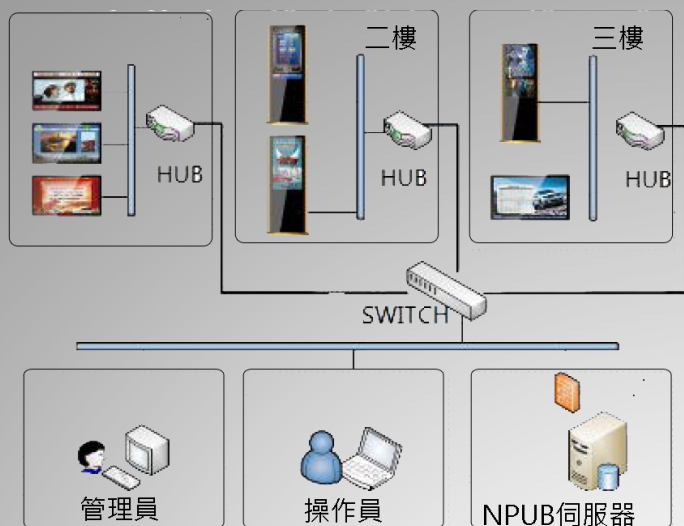

## 網路型多媒體觸控導覽器 EMAD40H

SAMPO

4K

NPUB在區網內運用

NPUB在Internet運用

## \*產品特色\*

- 依使用者需要播放的影片或圖片及文字訊息透過伺服器編排後發佈到全國各地的播放器播放。
- EMAD40H支援多媒體視頻、圖片格式，支援1080P解碼，相容480P/720P/1080P及4K超清影音視訊及圖片之輸入&輸出。
- 可展示豐富的多媒體元素，包括視頻、音樂、圖片、跑馬字幕、天氣預報、新聞(RSS)、HTML等。
- 根據伺服器端製作的節目，自動設置成橫式或直立。
- 可依每日需求分5時段設置音量。
- 支援定時開關機可設置每天開關機時間或以每周方式開關機。
- 支援定時關閉螢幕可設置每天5段關閉螢幕時段
- 支援定時升級，可分時間段下載節目和系統程式。
- 支援互動播放可搭配USB介面滑鼠、觸控面板點選互動節目，跳轉及選擇所需節目。
- 支援插播功能，可設置插播的開始時間、結束時間、播放遍數等。
- TCP/IP協定的網路，自動連接、節目資料上傳/下載、即時資訊獲取。
- 巡檢打卡功能，巡檢人員簽到，可以在伺服器端觀看每台終端的簽到情況。
- 支援標準乙太網支援靜態IP位址和DHCP支援ADSL撥號WIFI和3G(選購)。
- 誌記錄功能：播放日誌記錄、系統日誌記錄、異常報警記錄等。
- 互動節目可達99個，任務內可任意跳轉至指定互動節目。
- 安全管理功能：角色管理、用戶管理、許可權管理、認證機制。
- 可自由調整影片、圖片、字幕等區塊的尺寸及位置，設計各式播放版型。
- 提供操作、監控紀錄及播放日誌，可匯出成EXCEL表格。
- 可由伺服器對終端機升級。
- 可顯示溫度、天氣LOGO，自動更新天氣資料。
- 可設置跑馬燈字體、顏色、位置、速度等，支援RSS字幕，支援即時同步插播字幕。
- 更動同一任務之內容或版型，只針對變動區塊下載。
- 可手動設置終端機與伺服器連線溝通時間。
- 可設置終端機與伺服器若無連線狀況，可以自動重開終端機。
- 基於browser/server構架使用IE等網頁瀏覽器即可進行控制及編輯。
- 支援無網路情況下隨身碟升級，插入廣告機的USB埠後自動升級，使用下載軟體完成節目匯出到隨身碟。
- 可於伺服器頁面截取遠端指定終端正在播放節目的截圖畫面。
- 可預設版型區塊播放終端機端之USB隨身碟，TF卡設備播放圖片及影片。
- 支援互動節目，嵌入APP程式，做為導覽系統與其它應用