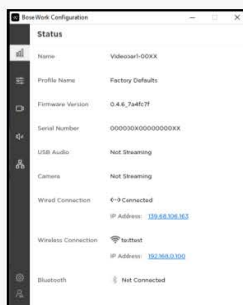

Bose Work 配置軟體

Windows / macOS 透過瀏覽器介面進行的直覺式的設定和配置。

Bose Work 聯網管理軟體

提供公司企業的網管人員，可監控管理企業內各會議室的Bose VB1設備多達1000台，以進行遠端管理。