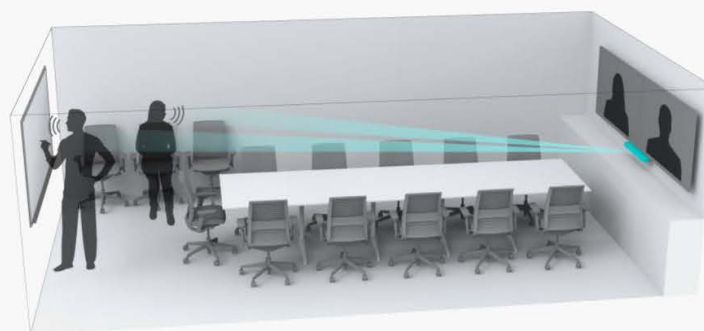

遠端監控管理

彈性的設計

BYOD — 使用筆記型電腦內的通訊平台軟體

使用會議室電腦內的通訊平台軟體

開放型協作討論空間

- 能特別指定收音範圍，
排除不必要的環境雜音

- 可調整麥克風波束，指向所需要的範圍。

傳統會議機種

中型會議室, 11+ 個座位

傳統一般系統，需要在會議桌面另增設麥克風收音

傳統會議機種

缺點

1. 桌面放置: 多餘的连接線在桌面
2. 若要固定必需桌面開孔
3. 施工成本
4. 桌面聲音反射, 影響音質
5. 麥克風會收到桌面上的雜音(如翻書、寫字筆記等)

Bose VB1

- 長達**6公尺**的拾音距離
- **四組**獨立運作的麥克風拾音波束
- 即使背對著麥克風說話，VB1也能有效拾取聲音

Bose VB1

- **動態追蹤**發聲方向
- 桌面沒有麥克風 = 更少的雜亂、不需要挖孔、更少的配線

- 4K, 數位式PTZ
- 120 DFOV對角視角, 113 HFOV水平視角
- 可清晰辨識6米遠的文字訊息
- 自動構圖取景Autoframing

113 HFOV
最大化可視角

清晰辨識 **6 公尺** 的文字訊息
讓遠端的與會者更能身歷其境

Autoframing
人臉偵測 自動追蹤

- 纖細、低調時尚的外型設計
- 可融合至任何顯示器和裝修
- 可安裝於顯示器上方或下方