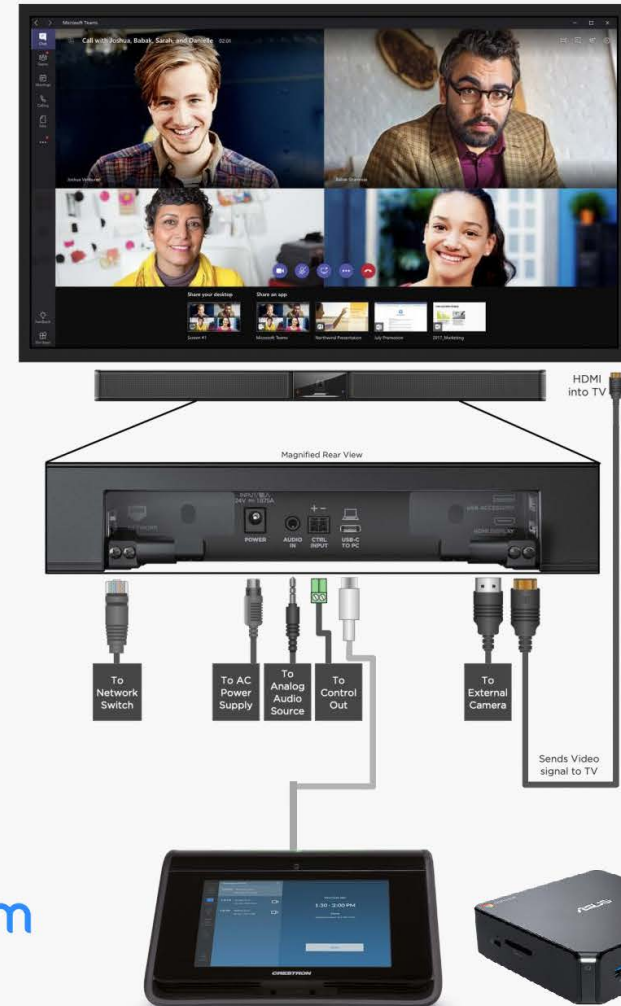

Wiring Diagram Example 2 Compute In Room