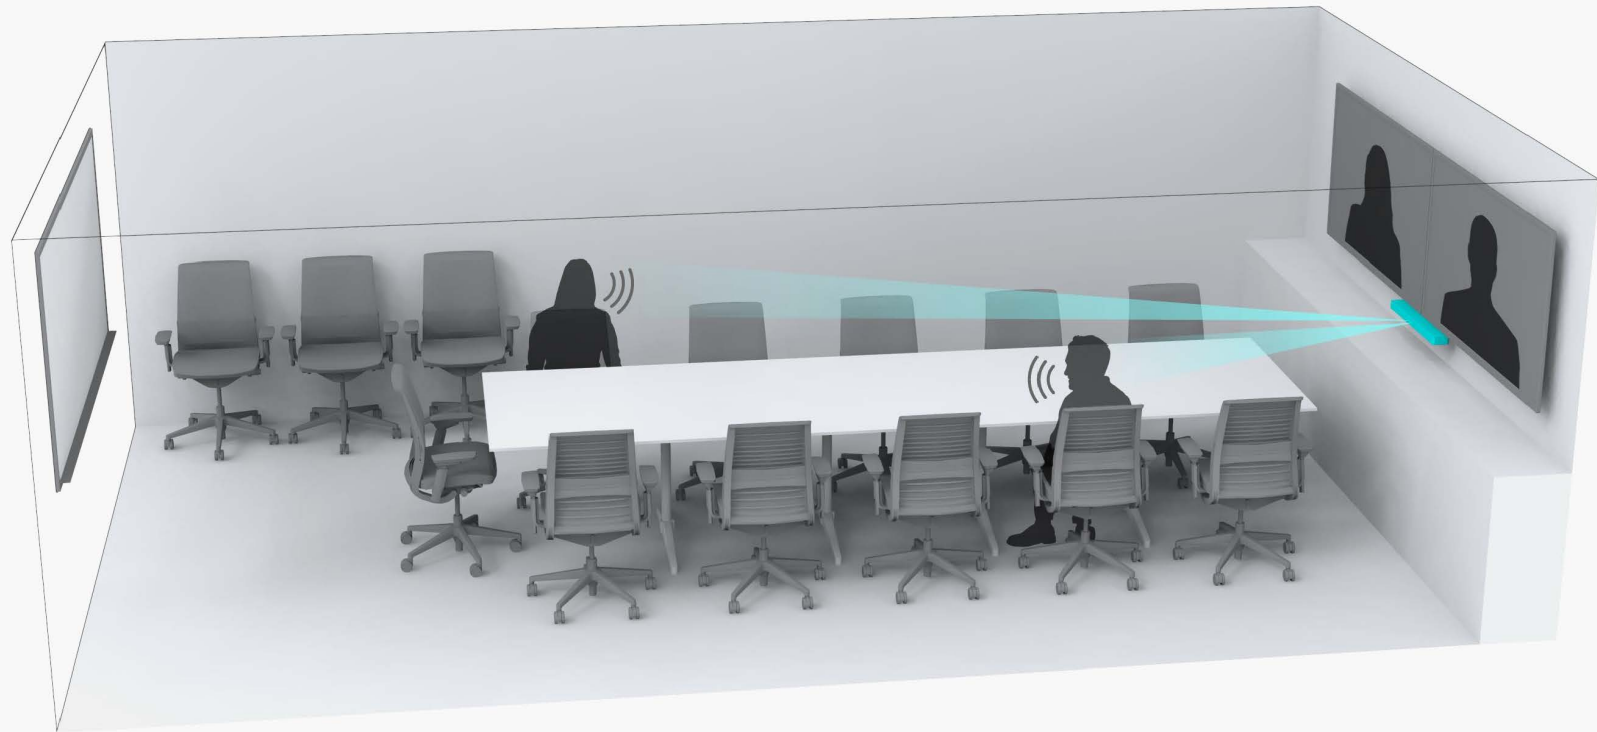

遠端監控管理

彈性的設計

BYOD — 使用筆記型電腦內的通訊平台軟體

使用會議室電腦內的通訊平台軟體

開放型協作討論空間

- 能特別指定收音範圍，
排除不必要的環境雜音

- 可調整麥克風波束，指向所需要的範圍。

傳統會議機種

中型會議室, 11+ 個座位

傳統一般系統，需要在會議桌面另增設麥克風收音

傳統會議機種

缺點

1. 桌面放置: 多餘的连接線在桌面
2. 若要固定必需桌面開孔
3. 施工成本
4. 桌面聲音反射, 影響音質
5. 麥克風會收到桌面上的雜音(如翻書、寫字筆記等)

Bose VB1

- 長達**6公尺**的拾音距離
- **四組**獨立運作的麥克風拾音波束
- 即使背對著麥克風說話，VB1也能有效拾取聲音

Bose VB1

- **動態追蹤**發聲方向
- 桌面沒有麥克風 = 更少的雜亂、不需要挖孔、更少的配線

- 4K, 數位式PTZ
- 120 DFOV對角視角, 113 HFOV水平視角
- 可清晰辨識6米遠的文字訊息
- 自動構圖取景Autoframing

113 HFOV
最大化可視角

清晰辨識 **6 公尺** 的文字訊息
讓遠端的與會者更能身歷其境

Autoframing
人臉偵測 自動追蹤

- 纖細、低調時尚的外型設計
- 可融合至任何顯示器和裝修
- 可安裝於顯示器上方或下方

- 單一設備解決方案，適用於小型協作空間到中型會議室
- 可拾取長達6米的聲音，不須額外添加麥克風

軟體解決方案: 聯網管理

Bose Work 行動裝置APP

Android 和 iOS 裝置可提供使用者即時控制如音量、靜音、畫面調整、縮放、預設定位點和藍牙配對 等功能

Bose Work 配置軟體

Windows / macOS 透過瀏覽器介面進行的直覺式的設定和配置。

Bose Work 聯網管理軟體

提供公司企業的網管人員，可監控管理企業內各會議室的Bose VB1設備多達1000台，以進行遠端管理。