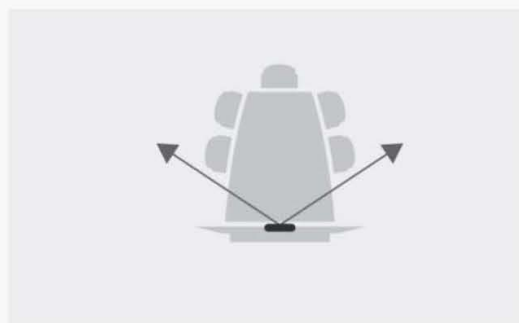

中型會議室, 11+ 個座位

傳統一般系統，需要在會議桌面另增設麥克風收音

傳統會議機種

缺點

1. 桌面放置: 多餘的连接線在桌面
2. 若要固定必需桌面開孔
3. 施工成本
4. 桌面聲音反射, 影響音質
5. 麥克風會收到桌面上的雜音(如翻書、寫字筆記等)

Bose VB1

- 長達**6公尺**的拾音距離
- **四組**獨立運作的麥克風拾音波束
- 即使背對著麥克風說話，VB1也能有效拾取聲音

Bose VB1

- **動態追蹤**發聲方向
- 桌面沒有麥克風 = 更少的雜亂、不需要挖孔、更少的配線

- 4K, 數位式PTZ
- 120 DFOV對角視角, 113 HFOV水平視角
- 可清晰辨識6米遠的文字訊息
- 自動構圖取景Autoframing

113 HFOV
最大化可視角

清晰辨識 **6 公尺** 的文字訊息
讓遠端的與會者更能身歷其境

Autoframing
人臉偵測 自動追蹤

- 纖細、低調時尚的外型設計
- 可融合至任何顯示器和裝修
- 可安裝於顯示器上方或下方