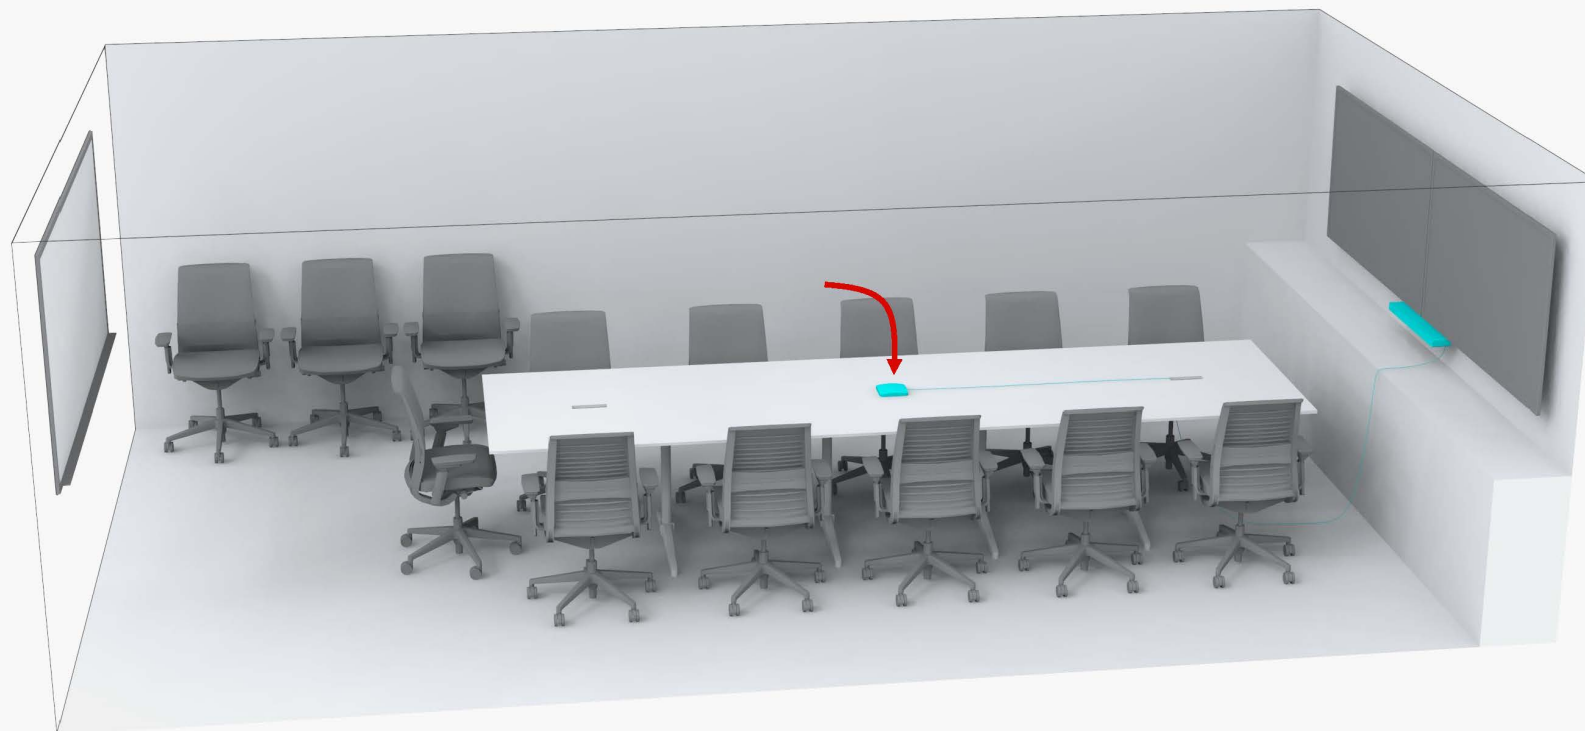

號稱“單一設備”的解決方案，並不適用於所有類型的小型會議空間

Bose Videobar VB1

最獨特的 影音一體化、USB 會議設備

Bose獨家開發
陣列麥克風收音
距離長達6公尺

4K、寬視角
高解析攝影鏡頭

Bose
頂級音質播放

纖細、低調
外觀設計

單一USB纜線
隨插即用

遠端監控管理

彈性的設計

BYOD — 使用筆記型電腦內的通訊平台軟體

使用會議室電腦內的通訊平台軟體

開放型協作討論空間

- 能特別指定收音範圍，
排除不必要的環境雜音

- 可調整麥克風波束，指向所需要的範圍。

傳統會議機種

中型會議室, 11+ 個座位

傳統一般系統，需要在會議桌面另增設麥克風收音

傳統會議機種

缺點

1. 桌面放置: 多餘的连接線在桌面
2. 若要固定必需桌面開孔
3. 施工成本
4. 桌面聲音反射, 影響音質
5. 麥克風會收到桌面上的雜音(如翻書、寫字筆記等)

Bose VB1

- 長達**6公尺**的拾音距離
- **四組**獨立運作的麥克風拾音波束
- 即使背對著麥克風說話，VB1也能有效拾取聲音

Bose VB1

- **動態追蹤**發聲方向
- 桌面沒有麥克風 = 更少的雜亂、不需要挖孔、更少的配線

- 4K, 數位式PTZ
- 120 DFOV對角視角, 113 HFOV水平視角
- 可清晰辨識6米遠的文字訊息
- 自動構圖取景Autoframing

113 HFOV
最大化可視角

清晰辨識 **6 公尺** 的文字訊息
讓遠端的與會者更能身歷其境

Autoframing
人臉偵測 自動追蹤

- 纖細、低調時尚的外型設計
- 可融合至任何顯示器和裝修
- 可安裝於顯示器上方或下方