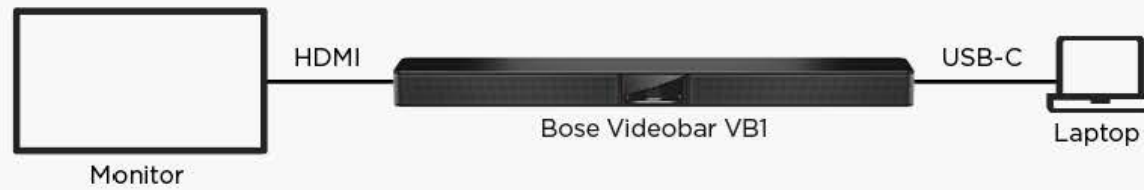

彈性的設計

BYOD — 使用筆記型電腦內的通訊平台軟體