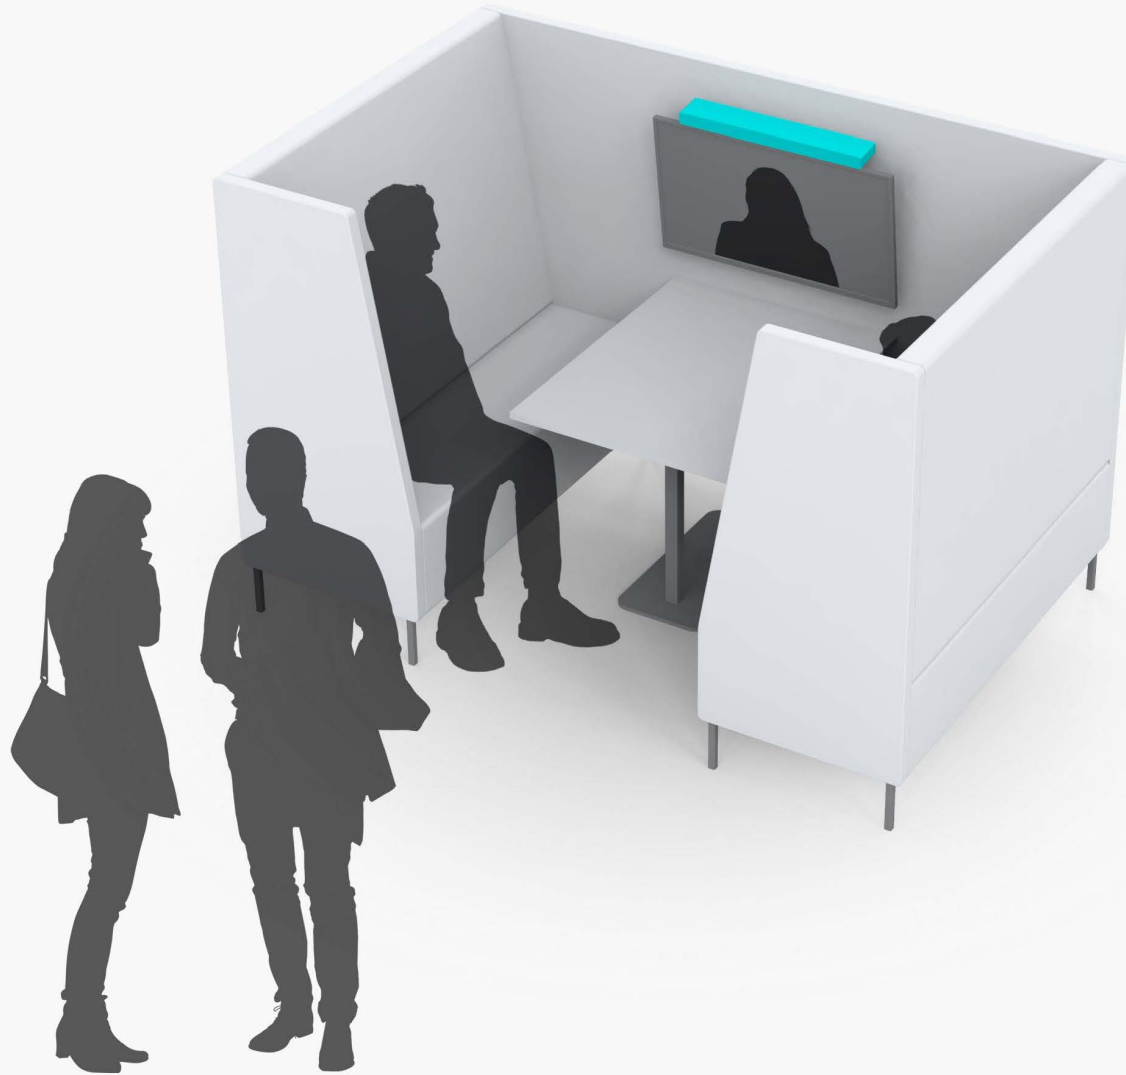

號稱“單一設備”的解決方案，並不適用於所有類型的小型會議空間

Bose Videobar VB1

最獨特的 影音一體化、USB 會議設備

Bose獨家開發
陣列麥克風收音
距離長達6公尺

4K、寬視角
高解析攝影鏡頭

Bose
頂級音質播放

纖細、低調
外觀設計

單一USB纜線
隨插即用

遠端監控管理

彈性的設計

BYOD — 使用筆記型電腦內的通訊平台軟體

使用會議室電腦內的通訊平台軟體

開放型協作討論空間

- 能特別指定收音範圍，
排除不必要的環境雜音

- 可調整麥克風波束，指向所需要的範圍。

傳統會議機種

中型會議室, 11+ 個座位

傳統一般系統，需要在會議桌面另增設麥克風收音

傳統會議機種

缺點

1. 桌面放置: 多餘的连接線在桌面
2. 若要固定必需桌面開孔
3. 施工成本
4. 桌面聲音反射, 影響音質
5. 麥克風會收到桌面上的雜音(如翻書、寫字筆記等)

Bose VB1

- 長達**6公尺**的拾音距離
- **四組**獨立運作的麥克風拾音波束
- 即使背對著麥克風說話，VB1也能有效拾取聲音

Bose VB1

- **動態追蹤**發聲方向
- 桌面沒有麥克風 = 更少的雜亂、不需要挖孔、更少的配線

- 4K, 數位式PTZ
- 120 DFOV對角視角, 113 HFOV水平視角
- 可清晰辨識6米遠的文字訊息
- 自動構圖取景Autoframing

113 HFOV
最大化可視角

清晰辨識 **6 公尺** 的文字訊息
讓遠端的與會者更能身歷其境

Autoframing
人臉偵測 自動追蹤

- 纖細、低調時尚的外型設計
- 可融合至任何顯示器和裝修
- 可安裝於顯示器上方或下方