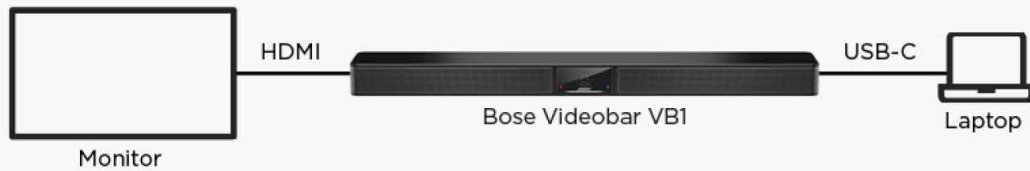

Wiring Diagram Example 2 Compute In Room