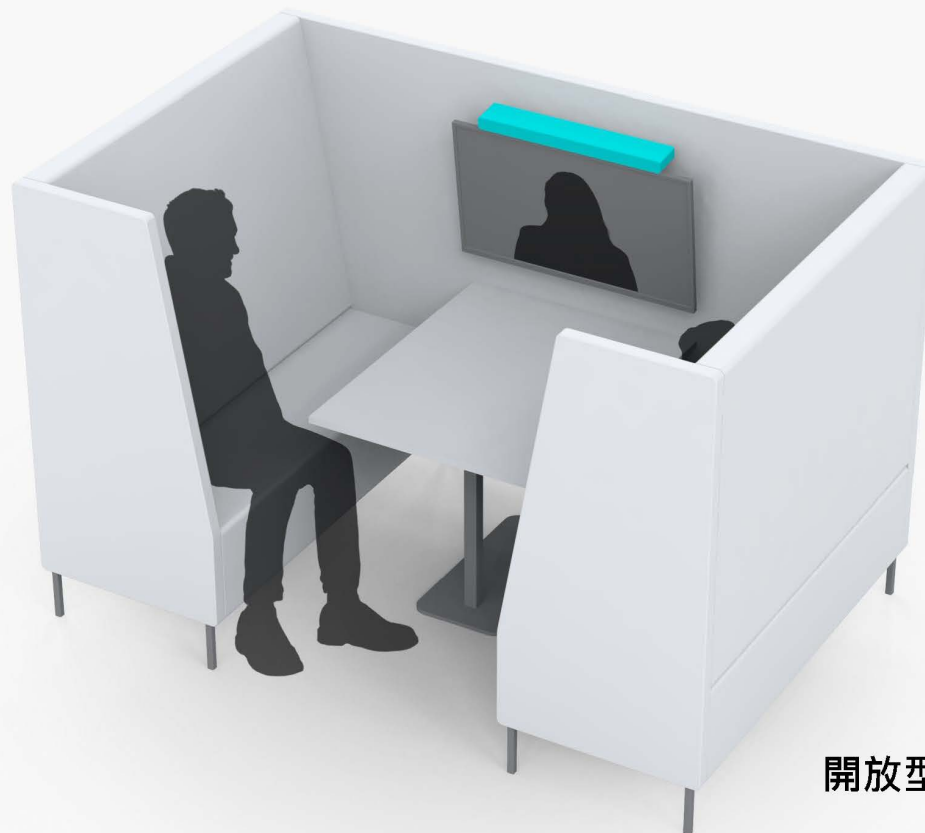

號稱“單一設備”的解決方案，並不適用於所有類型的小型會議空間

Bose Videobar VB1

最獨特的 影音一體化、USB 會議設備

Bose獨家開發
陣列麥克風收音
距離長達6公尺

4K、寬視角
高解析攝影鏡頭

Bose
頂級音質播放

纖細、低調
外觀設計

單一USB纜線
隨插即用

遠端監控管理

彈性的設計

BYOD — 使用筆記型電腦內的通訊平台軟體

使用會議室電腦內的通訊平台軟體

開放型協作討論空間

- 能特別指定收音範圍，
排除不必要的環境雜音

- 可調整麥克風波束，指向所需要的範圍。

傳統會議機種

中型會議室, 11+ 個座位

傳統一般系統，需要在會議桌面另增設麥克風收音

傳統會議機種

缺點

1. 桌面放置: 多餘的连接線在桌面
2. 若要固定必需桌面開孔
3. 施工成本
4. 桌面聲音反射, 影響音質
5. 麥克風會收到桌面上的雜音(如翻書、寫字筆記等)

Bose VB1

- 長達**6公尺**的拾音距離
- **四組**獨立運作的麥克風拾音波束
- 即使背對著麥克風說話，VB1也能有效拾取聲音

Bose VB1

- **動態追蹤**發聲方向
- 桌面沒有麥克風 = 更少的雜亂、不需要挖孔、更少的配線

- 4K, 數位式PTZ
- 120 DFOV對角視角, 113 HFOV水平視角
- 可清晰辨識6米遠的文字訊息
- 自動構圖取景Autoframing

113 HFOV
最大化可視角

清晰辨識 **6 公尺** 的文字訊息
讓遠端的與會者更能身歷其境

Autoframing
人臉偵測 自動追蹤

- 纖細、低調時尚的外型設計
- 可融合至任何顯示器和裝修
- 可安裝於顯示器上方或下方