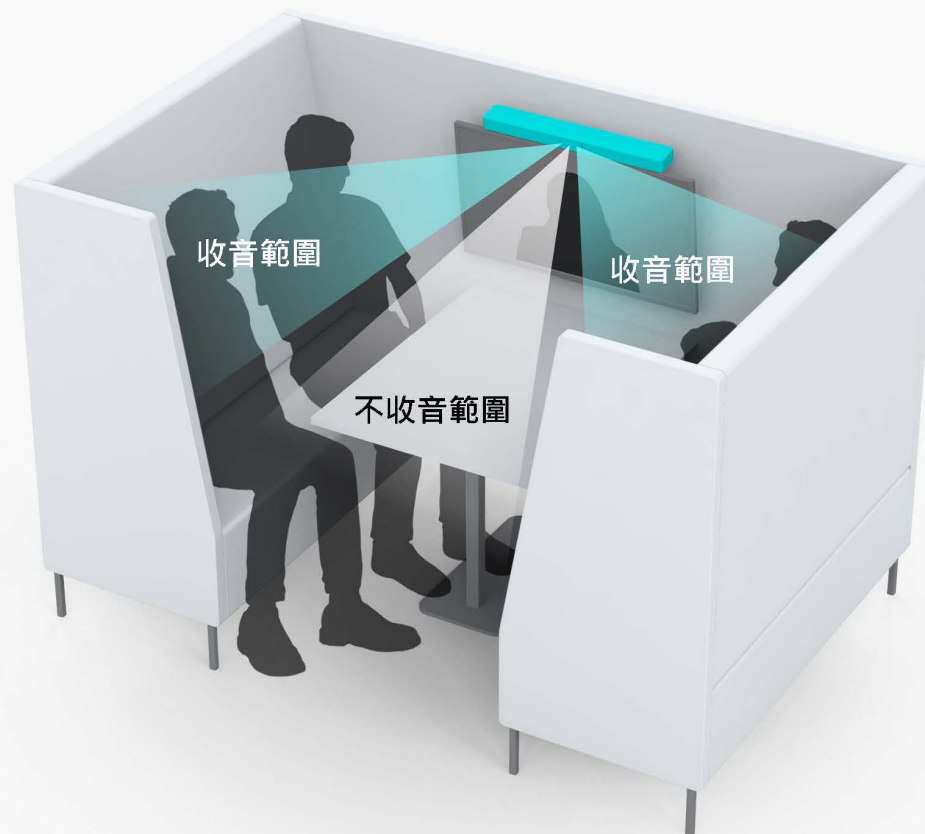

號稱“單一設備”的解決方案，並不適用於所有類型的小型會議空間

Bose Videobar VB1

最獨特的 影音一體化、USB 會議設備

Bose獨家開發
陣列麥克風收音
距離長達6公尺

4K、寬視角
高解析攝影鏡頭

Bose
頂級音質播放

纖細、低調
外觀設計

單一USB纜線
隨插即用

遠端監控管理

彈性的設計

BYOD — 使用筆記型電腦內的通訊平台軟體

使用會議室電腦內的通訊平台軟體

開放型協作討論空間

- 能特別指定收音範圍，
排除不必要的環境雜音

- 可調整麥克風波束，指向所需要的範圍。

傳統會議機種

中型會議室, 11+ 個座位

傳統一般系統，需要在會議桌面另增設麥克風收音

傳統會議機種

缺點

1. 桌面放置: 多餘的连接線在桌面
2. 若要固定必需桌面開孔
3. 施工成本
4. 桌面聲音反射, 影響音質
5. 麥克風會收到桌面上的雜音(如翻書、寫字筆記等)

Bose VB1

- 長達**6公尺**的拾音距離
- **四組**獨立運作的麥克風拾音波束
- 即使背對著麥克風說話，VB1也能有效拾取聲音

Bose VB1

- **動態追蹤**發聲方向
- 桌面沒有麥克風 = 更少的雜亂、不需要挖孔、更少的配線

- 4K, 數位式PTZ
- 120 DFOV對角視角, 113 HFOV水平視角
- 可清晰辨識6米遠的文字訊息
- 自動構圖取景Autoframing

113 HFOV
最大化可視角

清晰辨識 **6 公尺** 的文字訊息
讓遠端的與會者更能身歷其境

Autoframing
人臉偵測 自動追蹤

- 纖細、低調時尚的外型設計
- 可融合至任何顯示器和裝修
- 可安裝於顯示器上方或下方