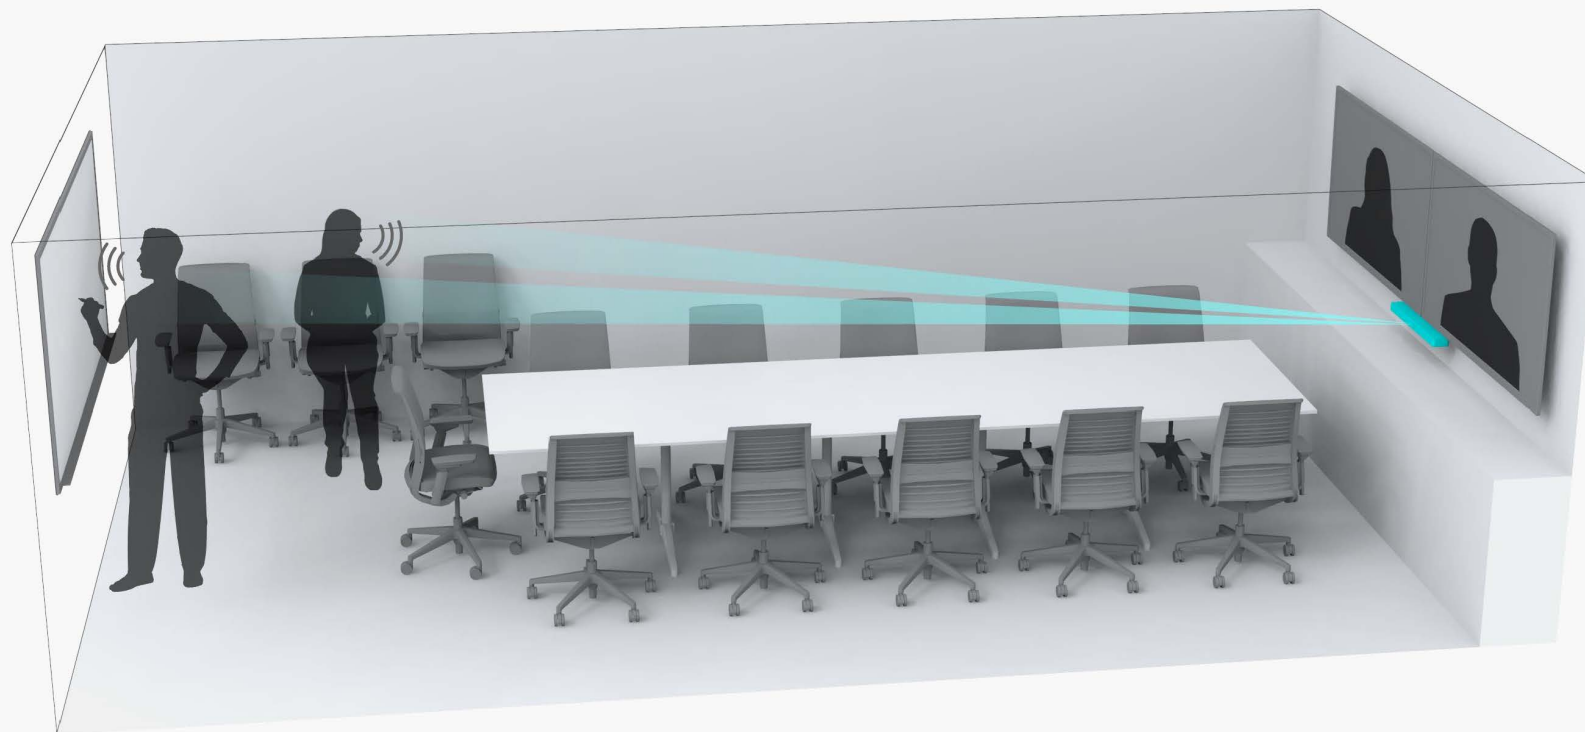

遠端監控管理

彈性的設計

BYOD — 使用筆記型電腦內的通訊平台軟體

使用會議室電腦內的通訊平台軟體

開放型協作討論空間

- 能特別指定收音範圍，
排除不必要的環境雜音

- 可調整麥克風波束，指向所需要的範圍。

傳統會議機種

中型會議室, 11+ 個座位

傳統一般系統，需要在會議桌面另增設麥克風收音

傳統會議機種

缺點

1. 桌面放置: 多餘的连接線在桌面
2. 若要固定必需桌面開孔
3. 施工成本
4. 桌面聲音反射, 影響音質
5. 麥克風會收到桌面上的雜音(如翻書、寫字筆記等)

Bose VB1

- 長達**6公尺**的拾音距離
- **四組**獨立運作的麥克風拾音波束
- 即使背對著麥克風說話，VB1也能有效拾取聲音

Bose VB1

- **動態追蹤**發聲方向
- 桌面沒有麥克風 = 更少的雜亂、不需要挖孔、更少的配線

- 4K, 數位式PTZ
- 120 DFOV對角視角, 113 HFOV水平視角
- 可清晰辨識6米遠的文字訊息
- 自動構圖取景Autoframing

113 HFOV
最大化可視角

清晰辨識 **6 公尺** 的文字訊息
讓遠端的與會者更能身歷其境

Autoframing
人臉偵測 自動追蹤

- 纖細、低調時尚的外型設計
- 可融合至任何顯示器和裝修
- 可安裝於顯示器上方或下方

- 單一設備解決方案，適用於小型協作空間到中型會議室
- 可拾取長達6米的聲音，不須額外添加麥克風

軟體解決方案: 聯網管理

Bose Work 行動裝置APP

Android 和 iOS 裝置可提供使用者即時控制如音量、靜音、畫面調整、縮放、預設定位點和藍牙配對 等功能

Bose Work 配置軟體

Windows / macOS 透過瀏覽器介面進行的直覺式的設定和配置。

Bose Work 聯網管理軟體

提供公司企業的網管人員，可監控管理企業內各會議室的Bose VB1設備多達1000台，以進行遠端管理。