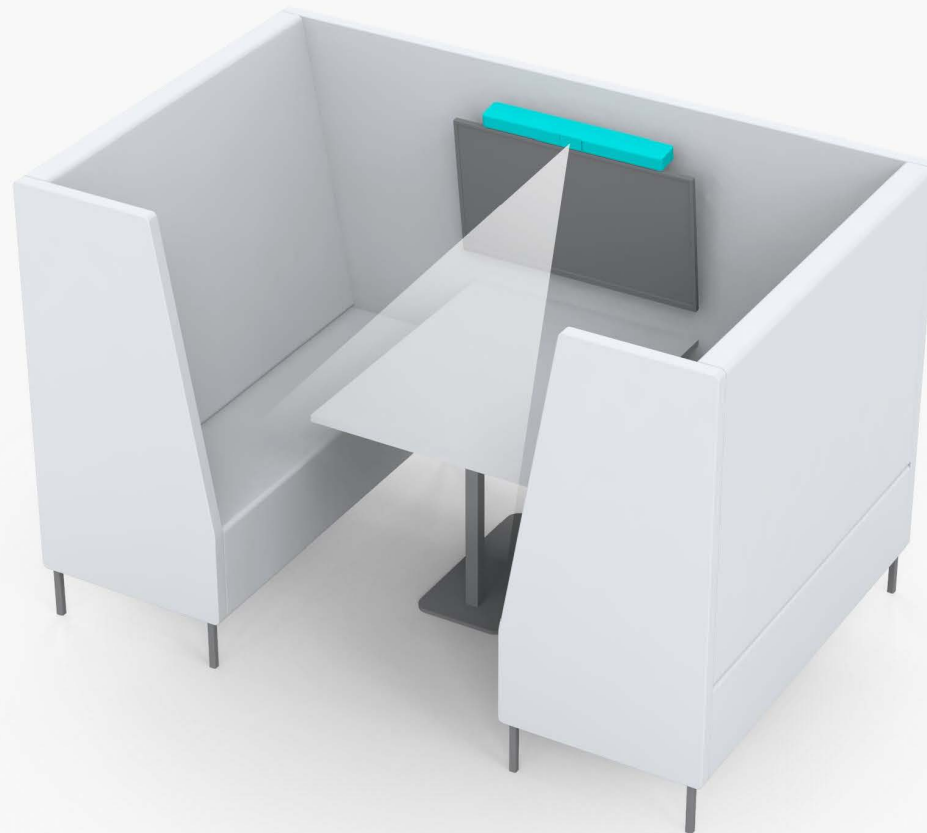

號稱“單一設備”的解決方案，並不適用於所有類型的小型會議空間

Bose Videobar VB1

最獨特的 影音一體化、USB 會議設備

Bose獨家開發
陣列麥克風收音
距離長達6公尺

4K、寬視角
高解析攝影鏡頭

Bose
頂級音質播放

纖細、低調
外觀設計

單一USB纜線
隨插即用

遠端監控管理

彈性的設計

BYOD — 使用筆記型電腦內的通訊平台軟體

使用會議室電腦內的通訊平台軟體

開放型協作討論空間

- 能特別指定收音範圍，
排除不必要的環境雜音

- 可調整麥克風波束，指向所需要的範圍。

傳統會議機種

中型會議室, 11+ 個座位

傳統一般系統，需要在會議桌面另增設麥克風收音

傳統會議機種

缺點

1. 桌面放置: 多餘的连接線在桌面
2. 若要固定必需桌面開孔
3. 施工成本
4. 桌面聲音反射, 影響音質
5. 麥克風會收到桌面上的雜音(如翻書、寫字筆記等)

Bose VB1

- 長達**6公尺**的拾音距離
- **四組**獨立運作的麥克風拾音波束
- 即使背對著麥克風說話，VB1也能有效拾取聲音

Bose VB1

- **動態追蹤**發聲方向
- 桌面沒有麥克風 = 更少的雜亂、不需要挖孔、更少的配線

- 4K, 數位式PTZ
- 120 DFOV對角視角, 113 HFOV水平視角
- 可清晰辨識6米遠的文字訊息
- 自動構圖取景Autoframing

113 HFOV
最大化可視角

清晰辨識 **6 公尺** 的文字訊息
讓遠端的與會者更能身歷其境

Autoframing
人臉偵測 自動追蹤

- 纖細、低調時尚的外型設計
- 可融合至任何顯示器和裝修
- 可安裝於顯示器上方或下方