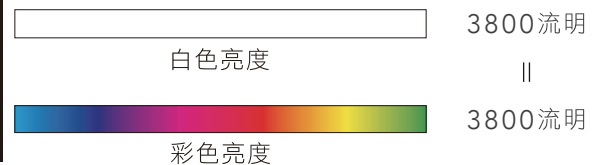

3LCD

| 第三方公正之研究單位 投影機彩色亮度量測報告 |

連結威修網頁