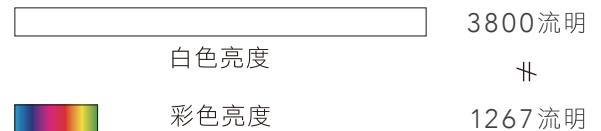

EB-L200SW 規格表

機型		EB-L200SW
投影型式		RGB 三片 TFT LCD 同時聚合呈像投影
電源規格		AC100V-120V/AC200V-240V 2.7 - 1.2A
液晶板	尺寸	0.59 吋 TFT LCD
	畫素數	1,024,000 dots (1280 x 800) x 3
投影亮度	白色亮度 (Light Output)	3800 流明
	彩色亮度 (Color Light Output)	3800 流明
標準解析度		WXGA 1280 x 800
最高支援解析度		WXGA 2560 x 1600
HDTV 相容性		480i ~ 4K
視訊畫素		掃描密度 800 條
投影畫面尺寸		53" to 120" [54 cm to 126 cm]
投影方式		360° 無方向限制
視頻相容性		適用於 NTSC/PAL/SECAM 系統
電腦相容		適用於 PC/WXGA/WUXGA/UXGA/SXGA/XGA/SVGA/VGA
視訊介面 - 輸入	電腦 (D-sub-15pin)	2
	RCA	1
	HDMI	2 (HDCP 2.2)
視訊介面 - 輸出	電腦 (D-sub-15pin)	1
	Stereo mini	2
音訊介面 - 輸入	RCA	1
	Stereo mini	1
音訊介面 - 輸出	Stereo mini	1
麥克風輸入	Stereo mini	1
控制 I/O	RS232	1
USB	Type A	1
	Type B	1
Network I/O	RJ45	1
	Wireless	內建
	ELPAP11	選購
Screen Mirroring		Yes
喇叭		16W
安全裝置		具過熱自動斷電保護裝置
投影透鏡	調焦方式	手動焦距調整
	焦距	F:1.6, f:6.4 mm
	放大比例	1-1.35 (數位式縮放)
	投射比	0.48-0.65
投影畫面比例 (寬:長)		16:10
數位式梯形修正		垂直正負 15 度、水平正負 15 度
燈泡壽命		20,000 hours (Power Consumption: Normal, Quiet) 30,000 hours (Power Consumption: Extended)
對比度		2,500,000:1 (色彩模式: Dynamic, 耗電量: Normal)
周邊對應中心亮度比		85%
色彩重現		Up to 1.07 billion colors
畫面調整 - 畫面放大		內建投影畫面局部放大功能
光源型態 / 耗能		Laser Diode
濾網型號		ELPAF60
使用環境溫度		攝氏 0-40 度
風扇噪音值		36 / 28dB (Normal / Quiet)
安規認證		CE Marking
電磁相容		FCC part 15B class B CE Marking
環境規格	消耗電力 100-120V	265W / 201W (Normal / Extended, Quiet)
	消耗電力 220-240V	254W / 193W (Normal / Extended, Quiet)
	睡眠狀態消耗電力	0.5W
	重量	4.3kg
	寬 x 深 x 高 (公分) 不含腳架	32.5 x 29.9 x 9
寬 x 深 x 高 (公分) 含腳架		32.5 x 29.9 x 10.5
隨機附贈配件		電源線、VGA 線、無線遙控器、電池 x2、 使用說明書組、保固卡

* 環境規格指的是資源、能源使用及回收相關資訊

3LCD 投影機

3倍鮮豔的美感體驗！

選投影機「彩色亮度」才是關鍵，Epson 3LCD 全系列投影機，彩色亮度與同級投影機相差高達3倍，給你3倍真實色彩，讓投影效果更豐富、更飽和。

單片式 DLP

3LCD

| 第三方公正之研究單位 投影機彩色亮度量測報告 |

連結威修網頁

全球 投 影 科 技 第 一 品 牌

EPSON
EXCEED YOUR VISION

台灣愛普生科技股份有限公司

台北市信義區松仁路100號15樓
代表號：(02)8786-6688
客戶服務專線：0800-881-080

Epson 雷射投影機
3年20,000小時全機保固

請於購買後一個月內進行上網登錄，即享主機三年極致保固，含工時與零件(不含耗材)，雷射光源三年或兩萬小時，讓您放心享受高畫質！