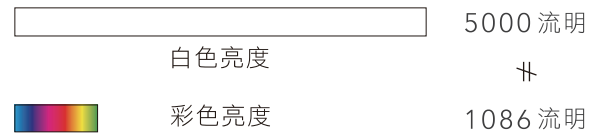

* 環境規格指的是資源、能源使用及回收相關資訊

3LCD 投影機

3倍鮮豔的美感體驗!

選投影機「彩色亮度」才是關鍵，Epson 3LCD 全系列投影機，彩色亮度與同級投影機相差高達3倍，給你3倍真實色彩，讓投影效果更豐富、更飽和。

單片式 DLP

3LCD

| 第三方公正之研究單位 投影機彩色亮度量測報告 |

EB-L630U