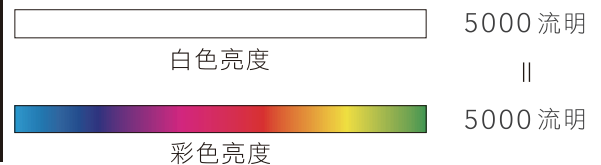

* 環境規格指的是資源、能源使用及回收相關資訊

3LCD 投影機

3倍鮮豔的美感體驗!

選投影機「彩色亮度」才是關鍵，Epson 3LCD 全系列投影機，彩色亮度與同級投影機相差高達3倍，給你3倍真實色彩，讓投影效果更豐富、更飽和。

單片式 DLP

3LCD

| 第三方公正之研究單位 投影機彩色亮度量測報告 |

EB-L630U