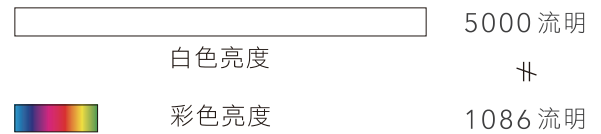

* 環境規格指的是資源、能源使用及回收相關資訊

3LCD 投影機

3倍鮮豔的美感體驗!

選投影機「彩色亮度」才是關鍵，Epson 3LCD 全系列投影機，彩色亮度與同級投影機相差高達3倍，給你3倍真實色彩，讓投影效果更豐富、更飽和。

單片式 DLP

3LCD

| 第三方公正之研究單位 投影機彩色亮度量測報告 |

連結威修網頁