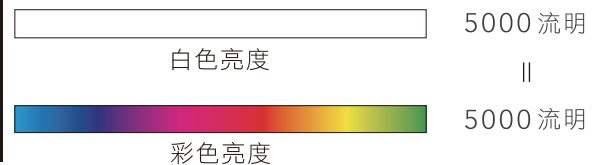

* 環境規格指的是資源、能源使用及回收相關資訊

3LCD 投影機

3倍鮮豔的美感體驗!

選投影機「彩色亮度」才是關鍵，Epson 3LCD 全系列投影機，彩色亮度與同級投影機相差高達3倍，給你3倍真實色彩，讓投影效果更豐富、更飽和。

單片式 DLP

3LCD

| 第三方公正之研究單位 投影機彩色亮度量測報告 |

連結威修網頁