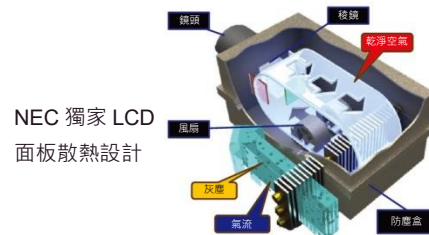

多功能、免維護、 極靜音雷射光源投影機。

免維護

- 封閉式 LCD 散熱系統可防止灰塵進入光學元件，且無需濾網。
- 高級雷射技術提供可靠的光源達 20,000 小時

NEC 獨家 LCD
面板散熱設計

高效能設計

- 投影機噪音極低，課堂簡報免受干擾。
- 零等待的立即顯示影像雷射技術
- 亮度調整功能與恆亮模式將雷射生命週期最大化，長期提供一致的影像
- 高效能視訊處理/縮放演算可支援 4 K/30 內容

**4K UHD
READY**

彈性安裝

- 廣域鏡頭位移功能更利於影像校準： $(H = \pm 29\%/V = 0\% \sim +60\%)$
- 任意角度傾斜安裝功能使投影機幾乎適用於所有安裝環境，包括地面投影
- 無需對現有環控系統進行昂貴的重新編程，降低安裝成本。
  (支援競爭產品的控制碼，請聯繫 NEC 以獲得完整清單)