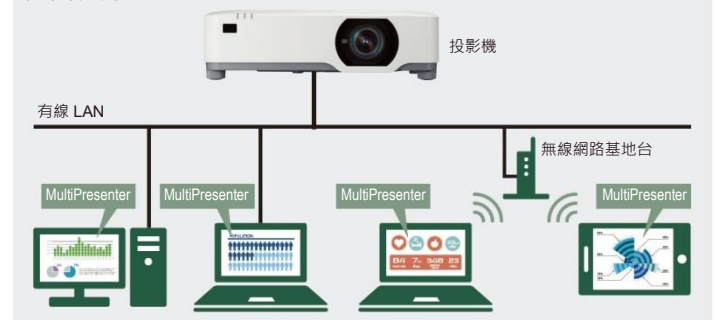

根據安裝需要，
投影機可以 360°
自由架設不受
安裝角度限制

垂直投影模式

投影機可旋轉垂直架設，觀看縱向的內容，
不會有水平橫向模式時出現在
在兩旁的黑色長條。

ProAssist

提供影像專業人士使用的投影機管理軟體，
可用於網路投影機控制，包含輸入切換、
圖片和幾何修正功能。

ProAssist™

NaViSet

本軟體是集所有功能於一身的遠端支援解決方案，可集中
控制管理，提供大部分 NEC 顯示器裝置與 Windows 電腦
的監控、資產管理及控制功能。非常適合用於具有多個裝置
的大型基礎設施環境。

MultiPresenter

MultiPresenter 是一款應用程式軟體，可透過有線或無線 LAN，將您裝置的
畫面(PC、平板電腦、智慧型手機等)利用投影機接收顯示。MultiPresenter
是免費軟體，並提供 Windows、Mac、iOS 和 Android 版本。

MultiPresenter™

連接範例

特色功能

封閉式LCD散熱系統無需濾網，可降低定期維護之必要並減少TCO

廣域手動鏡頭位移可在選擇安裝位置且要避開天花板障礙物時，為安裝人員提供較大的水平和垂直彈性

極靜操作把投影機運作時的聲響降至最低，對外來噪音較為敏感的觀眾就能免受干擾

內建20 W揚聲器可省去使用者在小房間內另行安裝音訊系統

具備 2.0 A USB 電源能讓低電壓的第三方裝置直接透過投影機充電，就不必在天花板加裝其他電源插座

包裝內含

遙控器、電池、電源線、鏡頭蓋、快速入門指南

選購配件

NP05LM5 無線LAN模組

訂貨型號