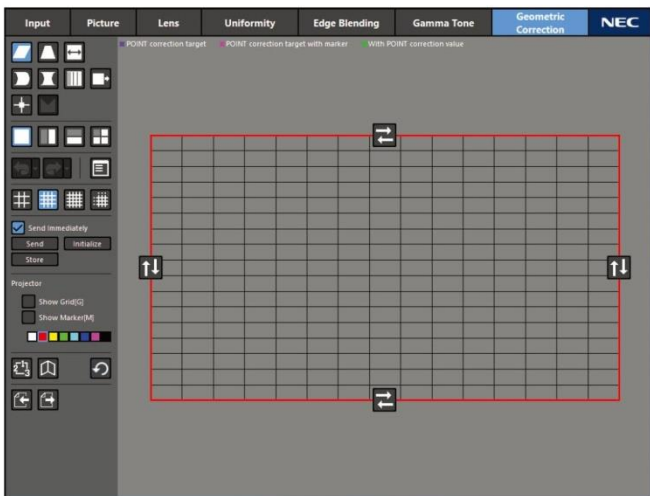

進階安裝功能

鏡頭位移

鏡頭的位移，在取決安裝位置時提供更高的彈性

多向靈活安裝性

根據安裝需要，
投影機可以 360°
自由架設不受
安裝角度限制

垂直投影模式

投影機可旋轉垂直架設，觀看縱向的內容，
不會有水平橫向模式時出現在
在兩旁的黑色長條。

ProAssist

提供影像專業人士使用的投影機管理軟體，
可用於網路投影機控制，包含輸入切換、
圖片和幾何修正功能。

ProAssist™

NaViSet

本軟體是集所有功能於一身的遠端支援解決方案，可集中
控制管理，提供大部分 NEC 顯示器裝置與 Windows 電腦
的監控、資產管理及控制功能。非常適合用於具有多個裝置
的大型基礎設施環境。

MultiPresenter

MultiPresenter 是一款應用程式軟體，可透過有線或無線 LAN，將您裝置的
畫面(PC、平板電腦、智慧型手機等)利用投影機接收顯示。MultiPresenter
是免費軟體，並提供 Windows、Mac、iOS 和 Android 版本。

MultiPresenter™

連接範例