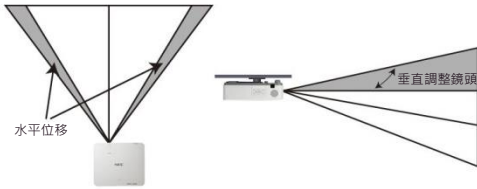

地面投影支援

內建 HDBaseT 支援

有了 HDBaseT，安裝作業得以簡化。已針對視訊應用最佳化，並支援未壓縮的 Full HD 數位視訊、音訊、乙太網路及各種控制訊號處理。佈線只需使用單一纜線(最長 100 公尺)，可降低基礎設施和人力成本、大幅簡化安裝作業，免去管理雜亂的纜線。支援未壓縮 HD 視訊，讓影像達到前所未有的高畫質。

進階安裝功能

鏡頭位移

鏡頭的位移，在取決安裝位置時提供更高的彈性

多向靈活安裝性

根據安裝需要，
投影機可以 360°
自由架設不受
安裝角度限制

垂直投影模式

投影機可旋轉垂直架設，觀看縱向的內容，
不會有水平橫向模式時出現在
在兩旁的黑色長條。

ProAssist

提供影像專業人士使用的投影機管理軟體，
可用於網路投影機控制，包含輸入切換、
圖片和幾何修正功能。

ProAssist™

NaViSet

本軟體是集所有功能於一身的遠端支援解決方案，可集中
控制管理，提供大部分 NEC 顯示器裝置與 Windows 電腦
的監控、資產管理及控制功能。非常適合用於具有多個裝置
的大型基礎設施環境。