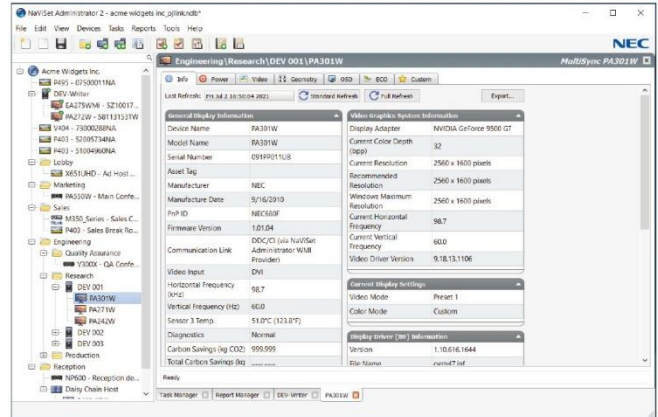

根據安裝需要，
投影機可以 360°
自由架設不受
安裝角度限制

垂直投影模式

投影機可旋轉垂直架設，觀看縱向的內容，
不會有水平橫向模式時出現在
在兩旁的黑色長條。

ProAssist

提供影像專業人士使用的投影機管理軟體，
可用於網路投影機控制，包含輸入切換、
圖片和幾何修正功能。

ProAssist™

NaViSet

本軟體是集所有功能於一身的遠端支援解決方案，可集中
控制管理，提供大部分 NEC 顯示器裝置與 Windows 電腦
的監控、資產管理及控制功能。非常適合用於具有多個裝置
的大型基礎設施環境。