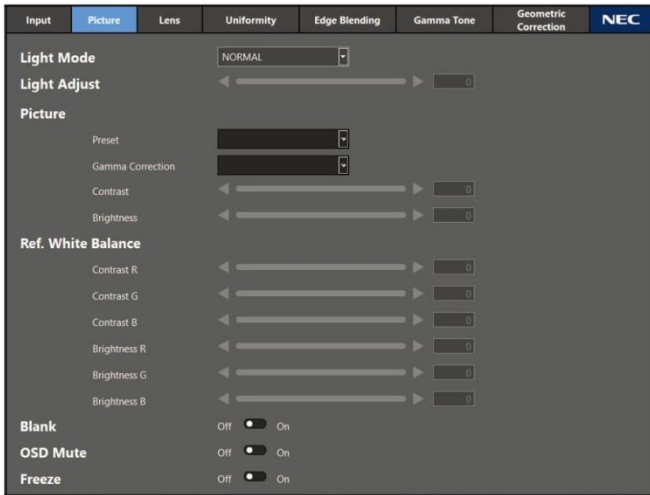

根據安裝需要，
投影機可以 360°
自由架設不受
安裝角度限制

垂直投影模式

投影機可旋轉垂直架設，觀看縱向的內容，
不會有水平橫向模式時出現在
在兩旁的黑色長條。

ProAssist

提供影像專業人士使用的投影機管理軟體，
可用於網路投影機控制，包含輸入切換、
圖片和幾何修正功能。

ProAssist™

NaViSet

本軟體是集所有功能於一身的遠端支援解決方案，可集中
控制管理，提供大部分 NEC 顯示器裝置與 Windows 電腦
的監控、資產管理及控制功能。非常適合用於具有多個裝置
的大型基礎設施環境。