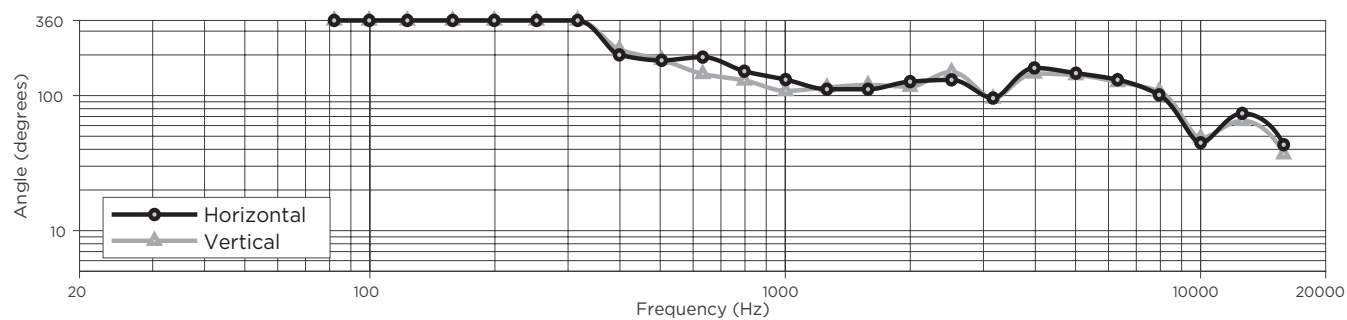

如需其他規格和應用資訊，請造訪 PRO.BOSE.COM。
規格可能變動，恕不另行通知。04/2020

回威修網頁

DesignMax DM6SE

面裝揚聲器

正軸頻率響應 (半空間 (2 π), 使用 Bose EQ 聲調曲線)

阻抗

波束寬

DesignMax DM6SE