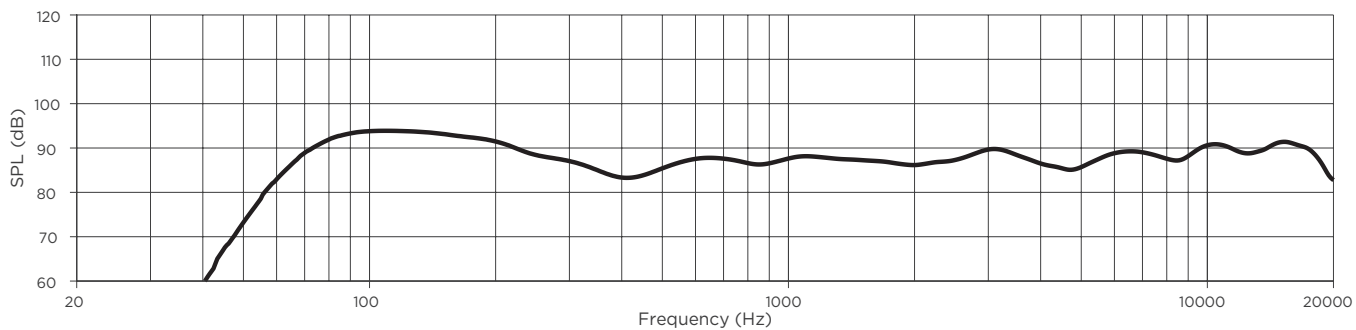

DesignMax DM6SE

面裝揚聲器

正軸頻率響應 (半空間 (2 π), 使用 Bose EQ 聲調曲線)

阻抗