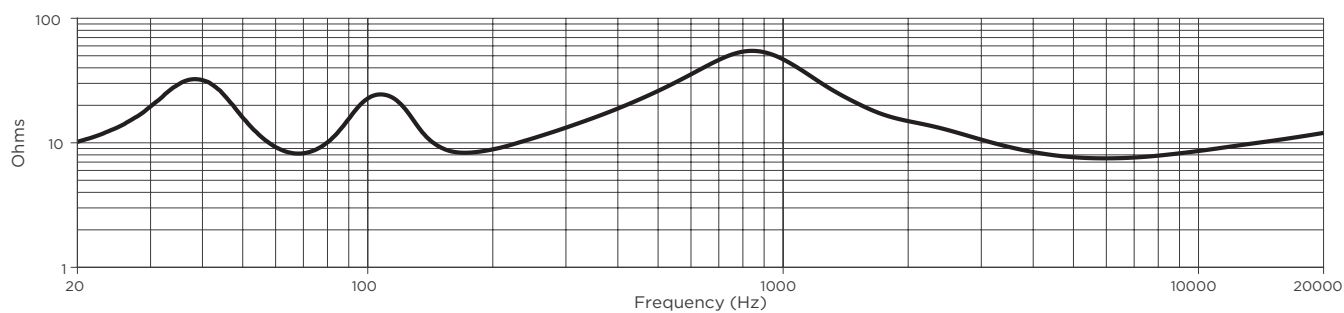

如需其他規格和應用資訊，請造訪 PRO.BOSE.COM。
規格可能變動，恕不另行通知。04/2020

回威修網頁

DesignMax DM6SE

面裝揚聲器

正軸頻率響應 (半空間 (2 π), 使用 Bose EQ 聲調曲線)

阻抗

波束寬

DesignMax DM6SE