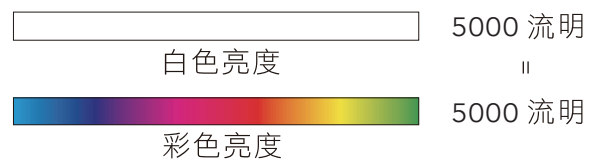

EB-810E / EB-815E 規格表

機型		EB-810E / EB-815E
顏色		白 / 黑
投影型式		RGB 三片 TFT LCD 同時聚合呈像投影
電源規格		AC100V-120V / AC200V-240V
液晶板尺寸		0.62吋 TFT LCD
投影亮度	白色亮度 (Light Output)^{*1}	5000 流明
	彩色亮度 (Color Light Output)	5000 流明
解析度		1920x1080x2 (4K Enhancement^{*2}: ON)
最高支援解析度		4096 x 2160
投影畫面尺寸		80" to 160" [27.8cm to 57.8cm] @16:9 74" to 148" [27.8cm to 57.8cm] @16:10 76" to 151" [27.9cm to 57.5cm] @21:9 75" to 148" [28.0cm to 57.4cm] @16:6
投影方式		360 度無方向限制 (前投, 背投, 天花板)
視訊介面 - 輸入	HDMI	2 (HDCP2.3)
	HD-BaseT	1 (HDCP2.3)
視訊介面 - 輸出	HDMI	1
USB	Type A (PC Free, 無線模組)	1 (無線模組, 韌體更新, PC Free)
		1 (韌體更新, 5V/2A 電源供應, PC Free)
	Type B	1 (service)
RS232		1
RJ45		1
Wireless LAN		內建^{*3}
Screen mirroring		Yes
喇叭		8 W x 8 W (立體聲)
安全裝置		具過熱自動斷電保護裝置
投影透鏡	(1) 調焦方式	手動焦距調整
	(2) 焦距	F:1.8, f:2.3 mm
	(3) 放大比例	1-1.35 (數位式縮放)
	(4) 投射比	0.16~0.22 (數位式縮放)
投影畫面比例 (寬:長)		16:9 (原生) / 4:3 / 16:6 / 16:10 / 21:9
數位式梯形修正		Quick corner, 弧形修正, 點修正
光源壽命		20,000 / 20,000 / 30,000 小時 (Normal / Quiet / Extended)
對比度		over 2,500,000:1 (Dynamic contrast:ON)
周邊對應中心亮度比		81%
色彩重現		Up to 1.07 billion colors
畫面調整 - 畫面放大		內建投影畫面局部放大功能
光源型態		Laser Diode
光源耗能		240 W
濾網型號		ELPAF64
使用環境溫度		攝氏 0-45 度
風扇噪音值		35dB / 26dB (Normal / Quiet)
安規認證		CE Marking
電磁相容		FCC part 15B class B / CE Marking
環境規格^{*3}	消耗電力 100-120V	398W / 296W / 296W (Normal / Quiet / Extended)
	消耗電力 220-240V	380W / 286W / 286W (Normal / Quiet / Extended)
	消耗電流 100-240V	4 - 1.8 A
	睡眠狀態消耗電力	0.4W
	重量	12.5 kg
寬 x 深 x 高 (公分) 不含腳架		69.5 x 34.1 x 14.5
寬 x 深 x 高 (公分) 含腳架 (最大)		69.5 x 34.1 x 15.6
隨機附贈配件		電源線 (4.5m)、無線遙控器、電池 x2、使用說明書組、保固卡
其他功能		支援 HDR10 內建 Edge Blending 功能 支援 Split screen (雙畫面分割) PC free 功能 (PNG, JPEG, BMP, GIF, MotionJPEG, H.264, H.265) 支援無線投影功能 (iProjection) 支援 Epson Projector Management 投影機管理 支援 Epson content manager 軟體 支援 Epson Creative projection App 支援 Epson Setting Assistant HDMI out 具備 Daisy chain 功能 可選購原廠壁掛架 ELPMB75

*1 白色亮度符合 ISO21118 & ANSI 標準認證