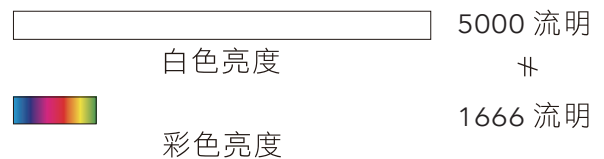

EB-810E / EB-815E 規格表

機型		EB-810E / EB-815E
顏色		白 / 黑
投影型式		RGB 三片 TFT LCD 同時聚合呈像投影
電源規格		AC100V-120V / AC200V-240V
液晶板尺寸		0.62吋 TFT LCD
投影亮度	白色亮度 (Light Output)^{*1}	5000 流明
	彩色亮度 (Color Light Output)	5000 流明
解析度		1920x1080x2 (4K Enhancement^{*2}: ON)
最高支援解析度		4096 x 2160
投影畫面尺寸		80" to 160" [27.8cm to 57.8cm] @16:9 74" to 148" [27.8cm to 57.8cm] @16:10 76" to 151" [27.9cm to 57.5cm] @21:9 75" to 148" [28.0cm to 57.4cm] @16:6
投影方式		360 度無方向限制 (前投, 背投, 天花板)
視訊介面 - 輸入	HDMI	2 (HDCP2.3)
	HD-BaseT	1 (HDCP2.3)
視訊介面 - 輸出	HDMI	1
USB	Type A (PC Free, 無線模組)	1 (無線模組, 韌體更新, PC Free)
		1 (韌體更新, 5V/2A 電源供應, PC Free)
	Type B	1 (service)
RS232		1
RJ45		1
Wireless LAN		內建^{*3}
Screen mirroring		Yes
喇叭		8 W x 8 W (立體聲)
安全裝置		具過熱自動斷電保護裝置
投影透鏡	(1) 調焦方式	手動焦距調整
	(2) 焦距	F:1.8, f:2.3 mm
	(3) 放大比例	1-1.35 (數位式縮放)
	(4) 投射比	0.16~0.22 (數位式縮放)
投影畫面比例 (寬:長)		16:9 (原生) / 4:3 / 16:6 / 16:10 / 21:9
數位式梯形修正		Quick corner, 弧形修正, 點修正
光源壽命		20,000 / 20,000 / 30,000 小時 (Normal / Quiet / Extended)
對比度		over 2,500,000:1 (Dynamic contrast:ON)
周邊對應中心亮度比		81%
色彩重現		Up to 1.07 billion colors
畫面調整 - 畫面放大		內建投影畫面局部放大功能
光源型態		Laser Diode
光源耗能		240 W
濾網型號		ELPAF64
使用環境溫度		攝氏 0-45 度
風扇噪音值		35dB / 26dB (Normal / Quiet)
安規認證		CE Marking
電磁相容		FCC part 15B class B / CE Marking
環境規格^{*3}	消耗電力 100-120V	398W / 296W / 296W (Normal / Quiet / Extended)
	消耗電力 220-240V	380W / 286W / 286W (Normal / Quiet / Extended)
	消耗電流 100-240V	4 - 1.8 A
	睡眠狀態消耗電力	0.4W
	重量	12.5 kg
寬 x 深 x 高 (公分) 不含腳架		69.5 x 34.1 x 14.5
寬 x 深 x 高 (公分) 含腳架 (最大)		69.5 x 34.1 x 15.6
隨機附贈配件		電源線 (4.5m)、無線遙控器、電池 x2、使用說明書組、保固卡
其他功能		支援 HDR10 內建 Edge Blending 功能 支援 Split screen (雙畫面分割) PC free 功能 (PNG, JPEG, BMP, GIF, MotionJPEG, H.264, H.265) 支援無線投影功能 (iProjection) 支援 Epson Projector Management 投影機管理 支援 Epson content manager 軟體 支援 Epson Creative projection App 支援 Epson Setting Assistant HDMI out 具備 Daisy chain 功能 可選購原廠壁掛架 ELPMB75

*1 白色亮度符合 ISO21118 & ANSI 標準認證